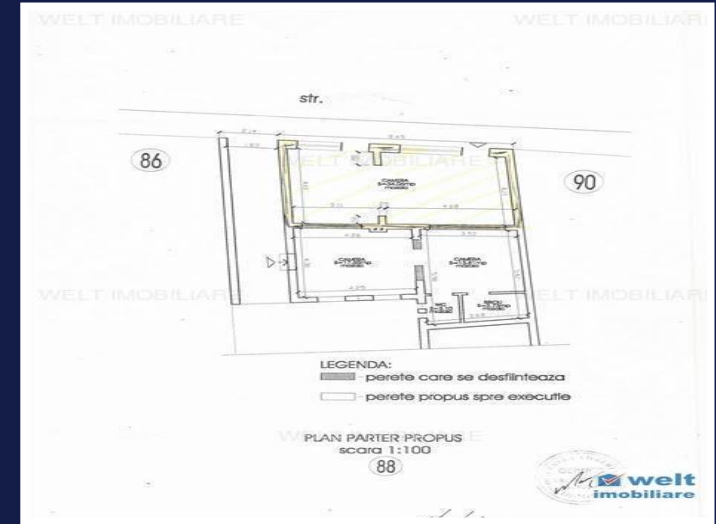

**VANZARE SPATIU COMERCIAL VITRINA 7M,  
ZONA PIEZISA  
ID: 141TQ**

**DE VANZARE**

Supr. utila: 34 m<sup>2</sup>

Nr. incaperi: 1

Vitrina

PERSONA DE CONTACT: CĂTĂLIN BONTE

TEL.MOBIL: 0799.994041

EMAIL: [office@weltimobiliare.ro](mailto:office@weltimobiliare.ro)