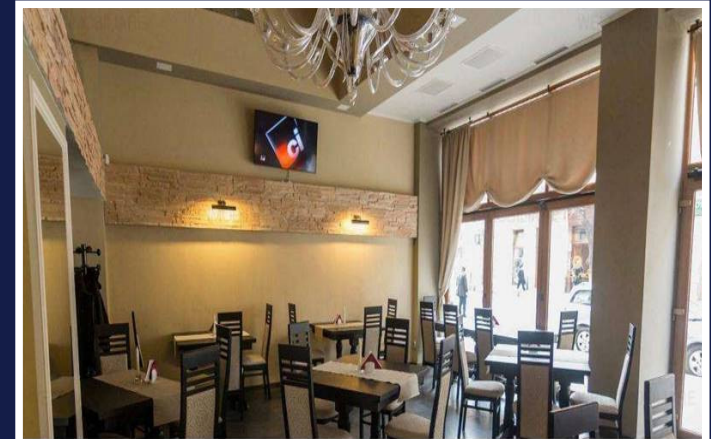

**VANZARE SPATIU COMERCIAL
ULTRACENTRAL, ZONA PREMIUM, CENTRU
CLUJ**

DE VANZARE

ID: 141MI

Pret: 850 000 €

Supr. utila: 290 m²

Nr. incaperi: 2

Vitrina

welt
imobiliare