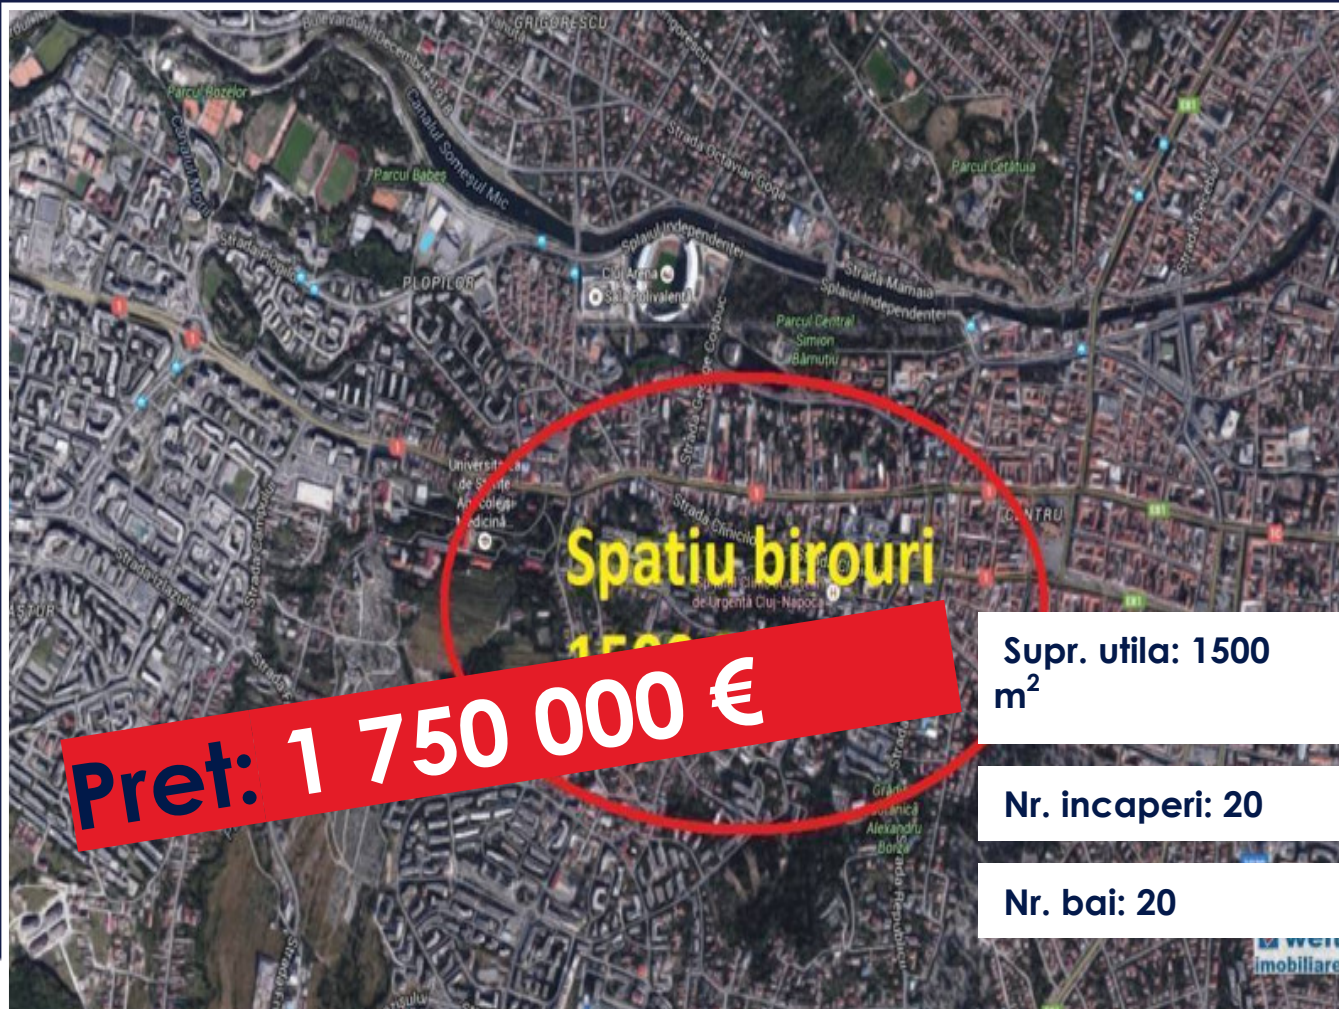

**CLADIRE DE BIROURI D+P+2M+5E, 1500 MP
UTILI, ZONA CENTRALA, CLUJ
ID: 141M2**

DE VANZARE

PERSOANA DE CONTACT: CLAUDIA ONIGA
TEL.MOBIL: 0737.040016
EMAIL: office@weltimobiliare.ro