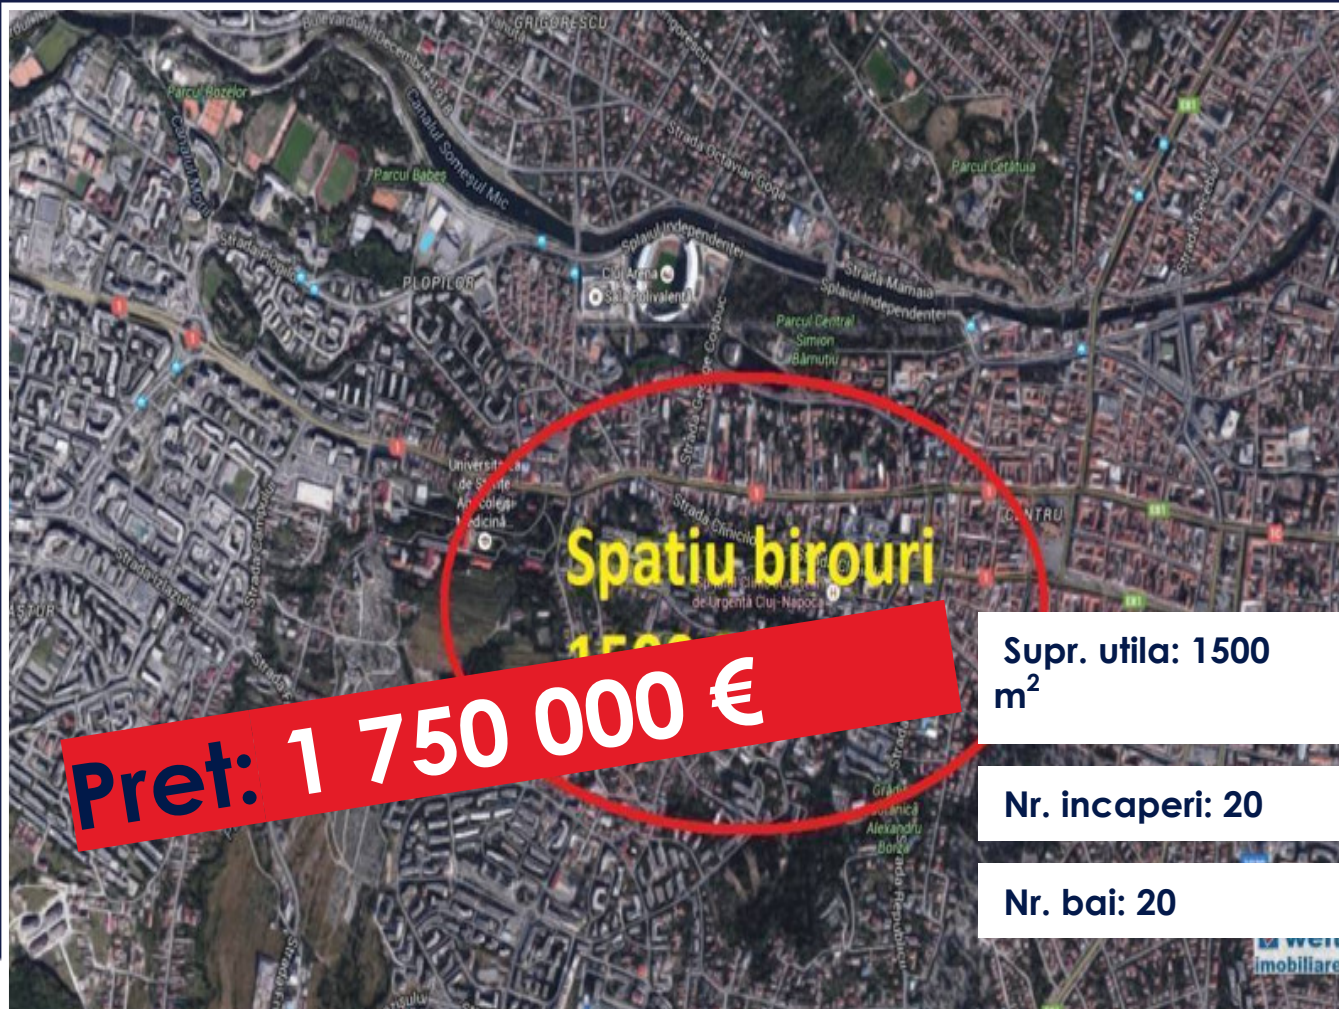

**CLADIRE DE BIROURI D+P+2M+5E, 1500 MP  
UTILI, ZONA CENTRALA, CLUJ  
ID: 141M2**

**DE VANZARE**

**PERSOANA DE CONTACT: CLAUDIA ONIGA**  
**TEL.MOBIL: 0737.040016**  
**EMAIL: office@weltimobiliare.ro**