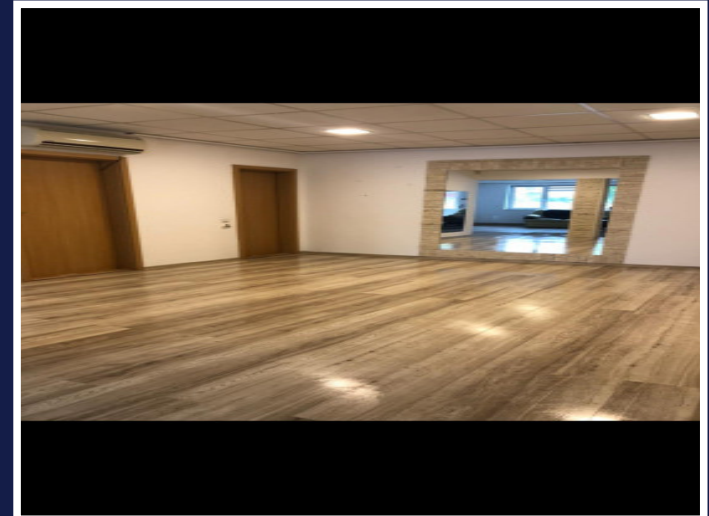

SPATIU COMERCIAL SITUAT LA PARTERUL
BLOCULUI, 71MP, BUNA ZIUA, PARCARI
ID: P23643

DE VANZARE

Pret: 155 000 €

Supr. utila: 71 m²

Nr. incaperi: 2

PERSOANA DE CONTACT: CĂTĂLIN BONTE

TEL.MOBIL: 0799.994041

EMAIL: office@weltimobiliare.ro