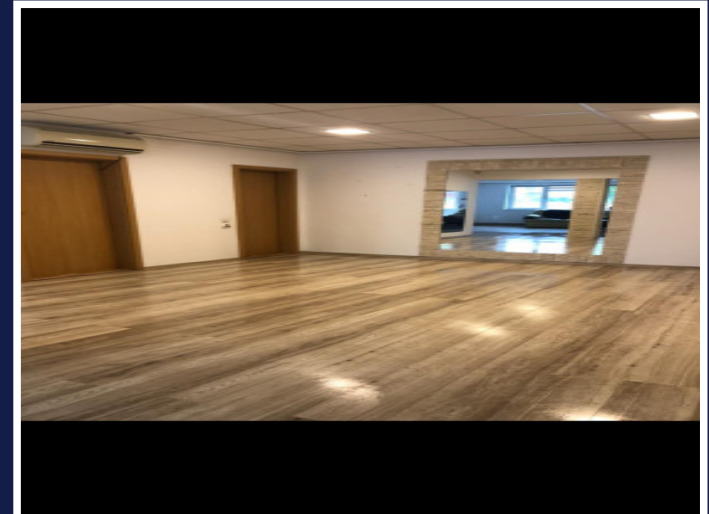

SPATIU COMERCIAL SITUAT LA PARTERUL  
BLOCULUI, 71MP, BUNA ZIUA, PARCARI  
ID: P23643

DE VANZARE

**Pret: 155 000 €**

Supr. utila: 71 m<sup>2</sup>

Nr. incaperi: 2

PERSOANA DE CONTACT: CĂTĂLIN BONTE

TEL.MOBIL: 0799.994041