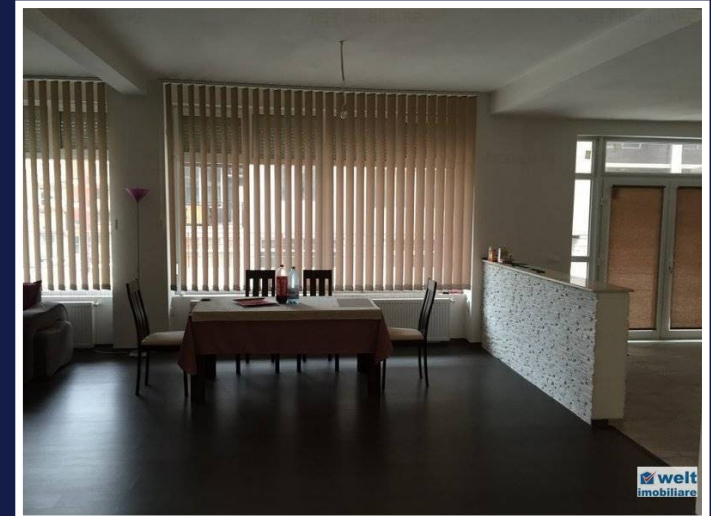

SPATIU COMERCIAL DE VANZARE,
BORHANCI, SUPRAFATA DE 185 MP
ID: 141TB

DE VANZARE

PERSONA DE CONTACT: WELT IMOBILIARE

TEL.MOBIL: 0756223366

EMAIL: office@weltimobiliare.ro