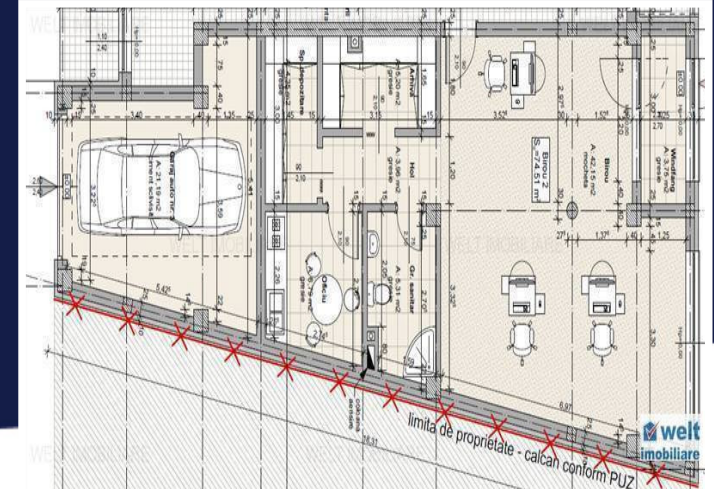

SPATIU COMERCIAL DE VANZARE IN
BORHANCI, 64.9 MP, VITRINA LA STRADA
ID: 1424T

DE VANZARE

PERSOANA DE CONTACT: WELT IMOBILIARE

TEL.MOBIL: 0756223366

EMAIL: office@weltimobiliare.ro