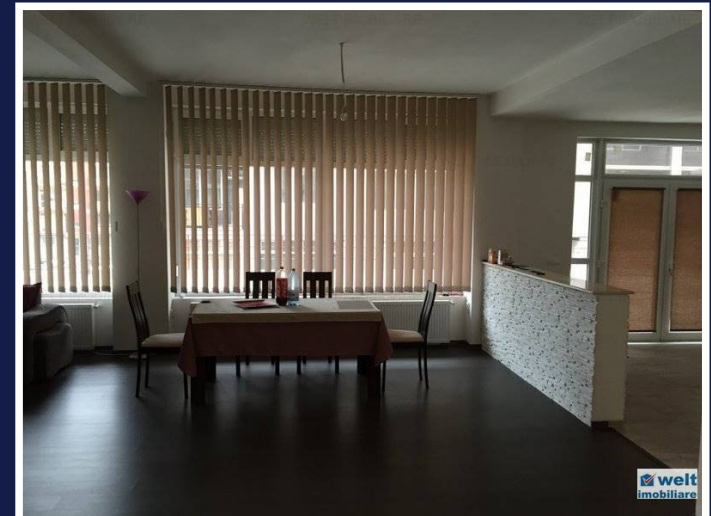

SPATIU COMERCIAL DE VANZARE,  
BORHANCI, SUPRAFATA DE 185 MP  
ID: 141TB

DE VANZARE

PERSONA DE CONTACT: CLAUDIA ONIGA  
TEL.MOBIL: 0737.040016  
EMAIL: [office@weltimobiliare.ro](mailto:office@weltimobiliare.ro)