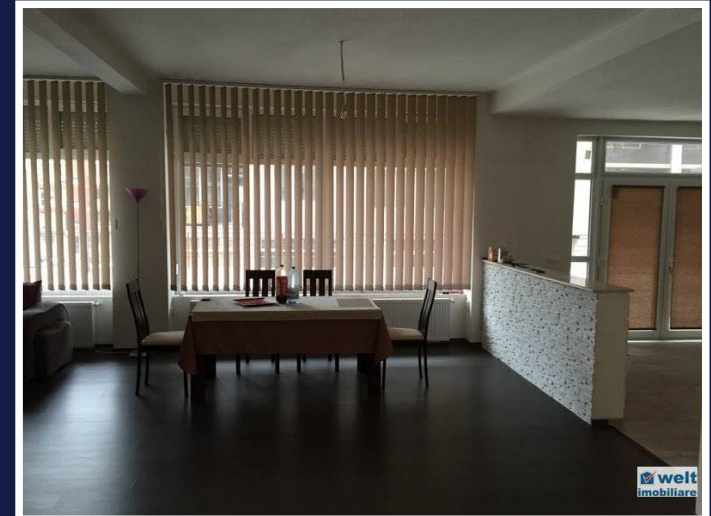

SPATIU COMERCIAL DE VANZARE,  
BORHANCI, SUPRAFATA DE 185 MP  
ID: 141TB

DE VANZARE

PERSOANA DE CONTACT: CLAUDIA ONIGA  
TEL.MOBIL: 0737.040016  
EMAIL: [office@weltimobiliare.ro](mailto:office@weltimobiliare.ro)