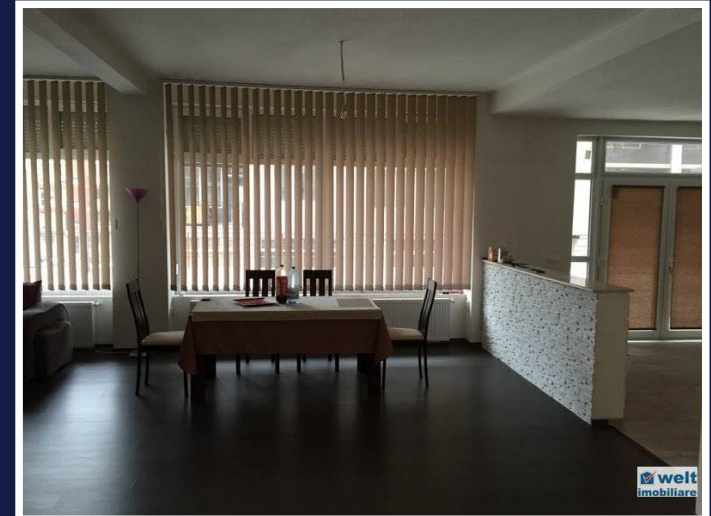

SPATIU COMERCIAL DE VANZARE,  
BORHANCI, SUPRAFATA DE 185 MP  
ID: 141TB

DE VANZARE

PERSONA DE CONTACT:  
TELEFON: 0264.597584  
EMAIL: [office@weltimobiliare.ro](mailto:office@weltimobiliare.ro)