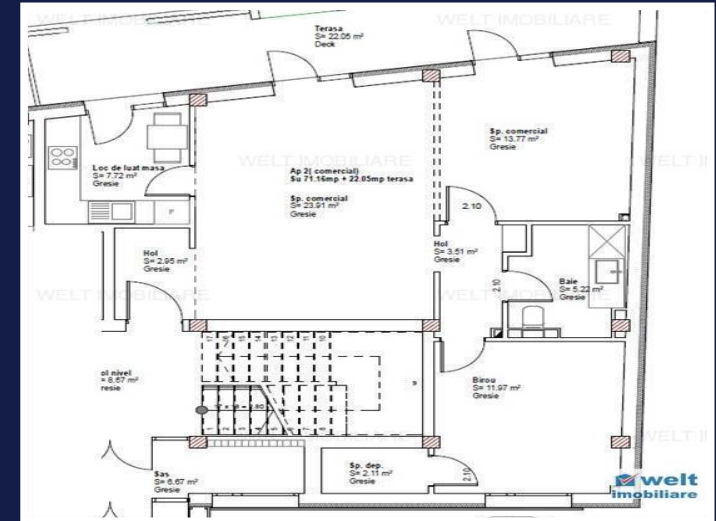

COMISION 0% - VANZARE SPATIU
COMERCIAL 71,16MP + TERASA 22,05MP,
BORHANCI

DE VANZARE

Supr. utila: 71.16
m²

Nr. incaperi: 3

Vitrina

PERSOANA DE CONTACT: CLAUDIA ONIGA
TEL.MOBIL: 0737.040016
EMAIL: office@weltimobiliare.ro