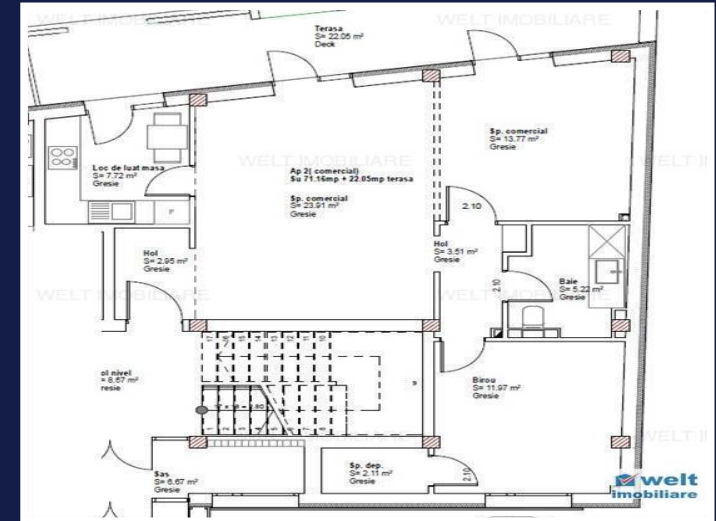

COMISION 0% - VANZARE SPATIU  
COMERCIAL 71,16MP + TERASA 22,05MP,  
BORHANCI

DE VANZARE

Supr. utila: 71.16  
m<sup>2</sup>

Nr. incaperi: 3

Vitrina

PERSONA DE CONTACT:

TELEFON: 0264.597584

EMAIL: [office@weltimobiliare.ro](mailto:office@weltimobiliare.ro)