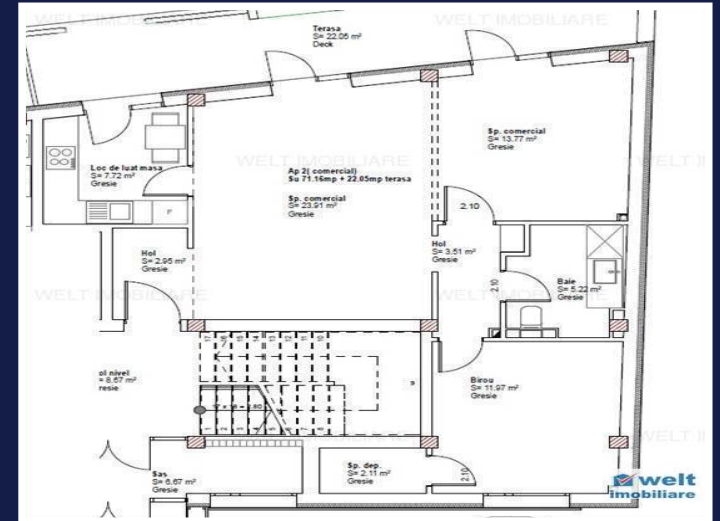

COMISION 0% - VANZARE SPATIU  
COMERCIAL 71,16MP + TERASA 22,05MP,  
BORHANCU

DE VANZARE

Supr. utila: 71.16  
m<sup>2</sup>

Nr. incaperi: 3

Vitrina

PERSONA DE CONTACT: CLAUDIA ONIGA  
TEL.MOBIL: 0737.040016  
EMAIL: [office@weltimobiliare.ro](mailto:office@weltimobiliare.ro)