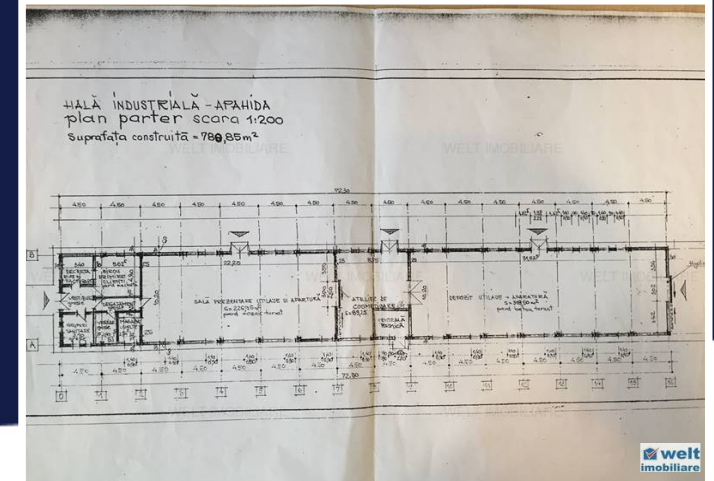

VANZARE 4500MP TEREN, 2 HALE 1400MP,
UTILITATI, CENTURA BD MUNCII - APAHIDA
ID: 1420C

DE VANZARE

Pret: 447 000 €

Supr. utila: 4500
m²

Nr. incaperi: 3

PERSOANA DE CONTACT: COTLIN BONTE

TEL.MOBIL: 0799.994041