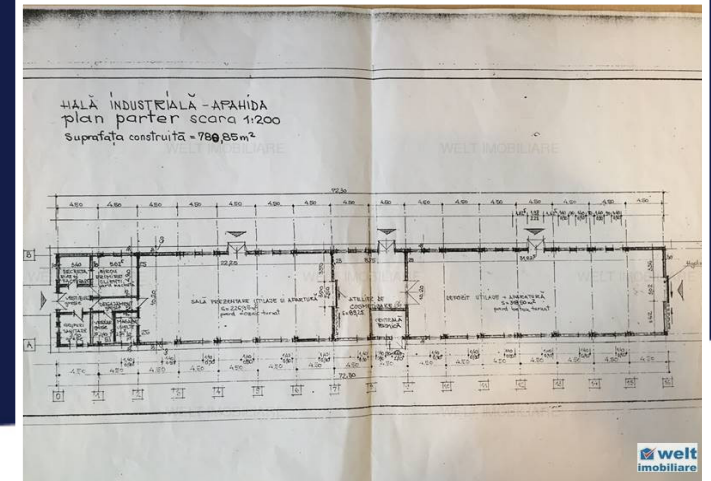

VANZARE 4500MP TEREN, 2 HALE 1400MP,
UTILITATI, CENTURA BD MUNCII APAHIDA
ID: 1420C

DE VANZARE

Pret: 447 000 €

Supr. utila: 4500
m²

Nr. incaperi: 3

PERSOANA DE CONTACT: CĂTĂLIN BONTE

TEL.MOBIL: 0799.994041

EMAIL: office@weltimobiliare.ro