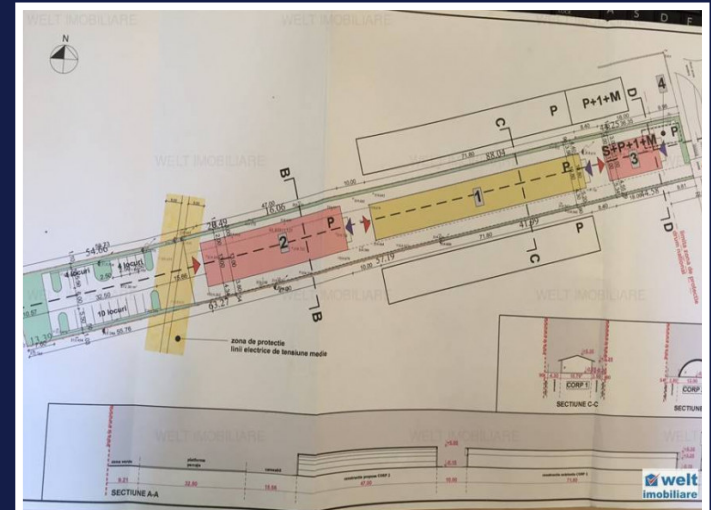

VANZARE 4500MP TEREN, 2 HALE 1400MP,
UTILITATI, CENTURA BD MUNCII APAHIDA
ID: 1420C

DE VANZARE

Pret: 447 000 €

Supr. utila: 4500
m²

Nr. incaperi: 3

PERSOANA DE CONTACT: CĂTĂLIN BONTE

TEL.MOBIL: 0799.994041

EMAIL: office@weltimobiliare.ro