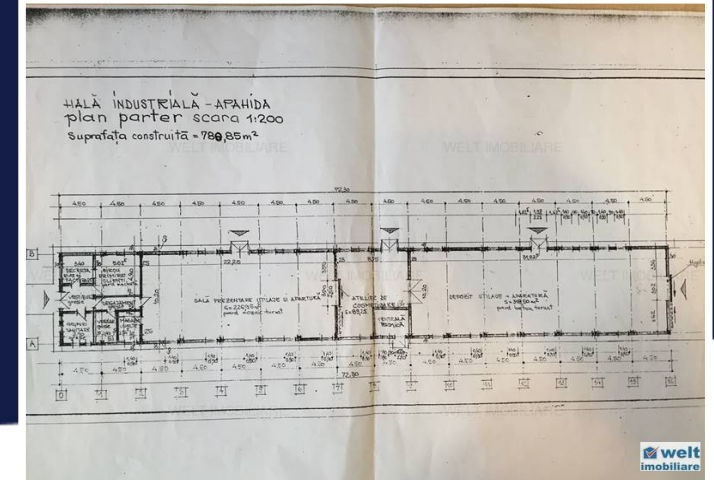

VANZARE 4500MP TEREN, 2 HALE 1400MP,
UTILITATI, CENTURA BD MUNCII APAHIDA
ID: 1420C

DE VANZARE

Pret: 447 000 €

Supr. utila: 4500
m²

Nr. incaperi: 3

PERSOANA DE CONTACT: CĂTĂLIN BONTE

TEL.MOBIL: 0799.994041

EMAIL: office@weltimobiliare.ro