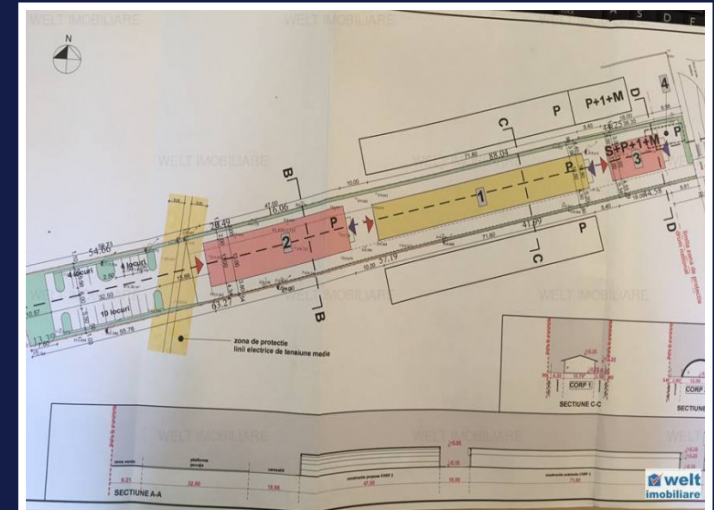

VANZARE 4500MP TEREN, 2 HALE 1400MP,
UTILITATI, CENTURA BD MUNCII - APAHIDA
ID: 1420C

DE VANZARE

Pret: 447 000 €

Supr. utila: 4500
m²

Nr. incaperi: 3

PERSOANA DE CONTACT: COTLIN BONTE

TEL.MOBIL: 0799.994041