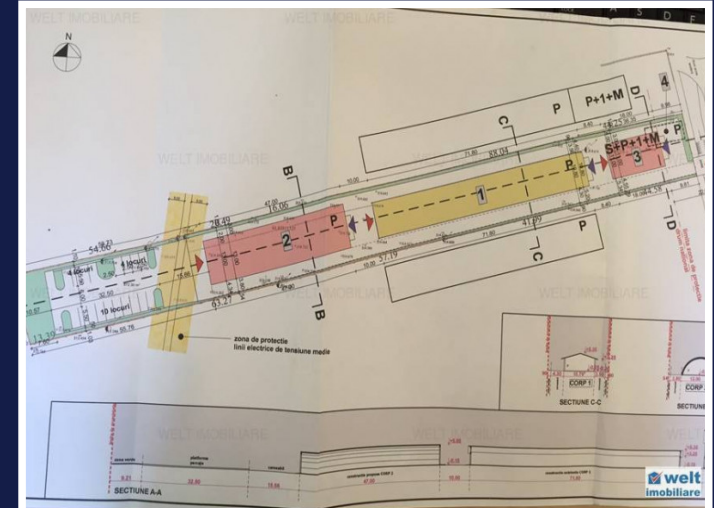

VANZARE 4500MP TEREN, 2 HALE 1400MP,
UTILITATI, CENTURA BD MUNCII APAHIDA
ID: 1420C

DE VANZARE

Pret: 447 000 €

Supr. utila: 4500
m²

Nr. incaperi: 3

PERSOANA DE CONTACT: CĂTĂLIN BONTE

TEL.MOBIL: 0799.994041

EMAIL: office@weltimobiliare.ro