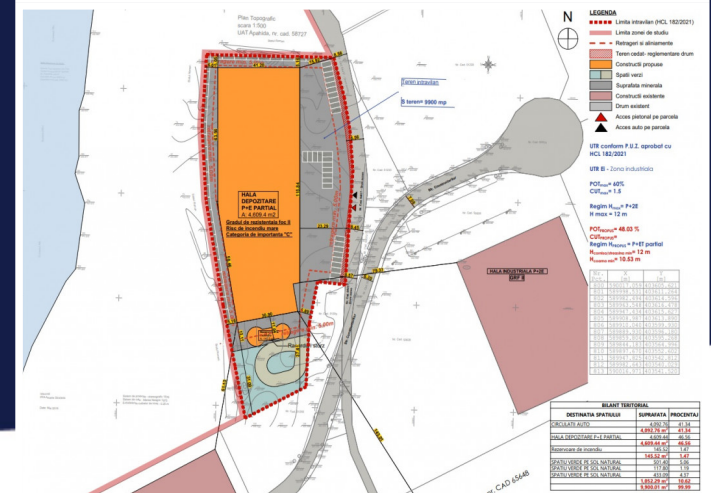

TEREN INDUSTRIAL 9900MP CU AUTORIZATIE
DEPOZIT 4600MP, PARC NERVIA
ID: P39489

DE VANZARE

Pret: 950 000 €

Supr. utila: 6400
m²

Nr. incaperi: 1

PERSOANA DE CONTACT: CĂTĂLIN BONTE
TEL.MOBIL: 0799.994041
EMAIL: office@weltimobiliare.ro