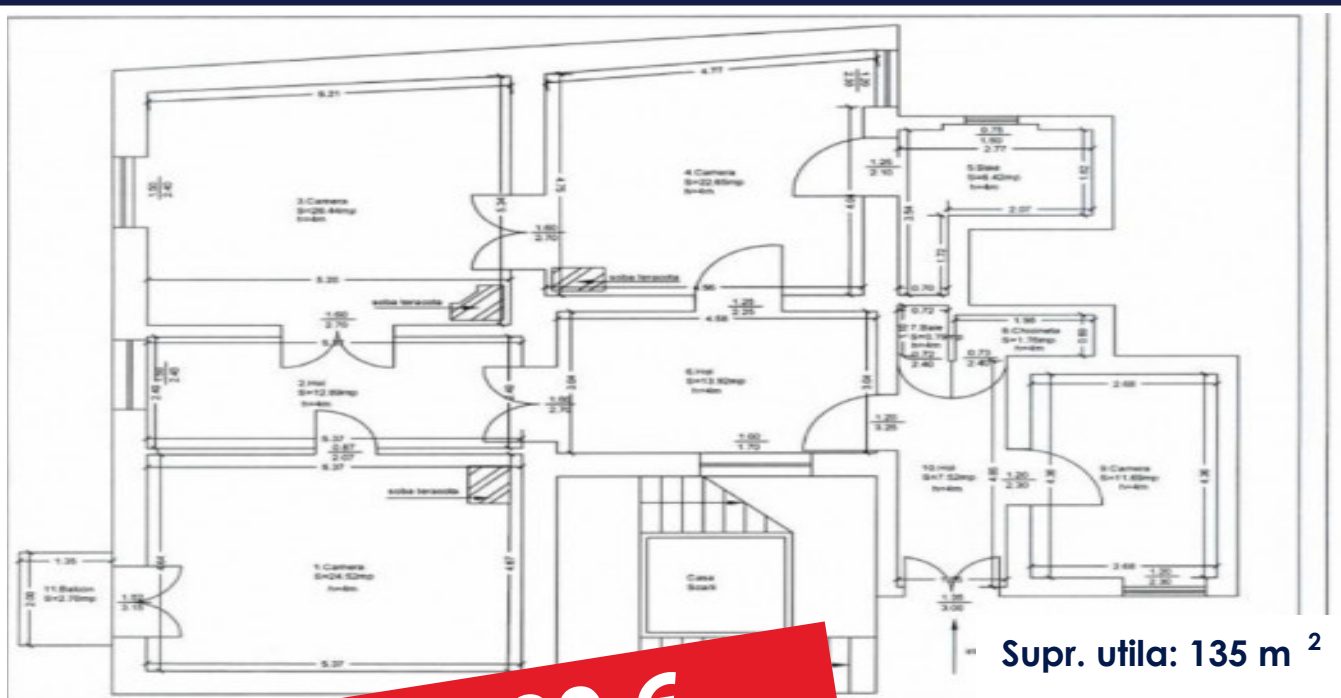

APARTAMENT 4 CAMERE, CENTRU, PIATA
MIHAI VITEAZU
ID: P22350

DE VANZARE

Supr. utila: 135 m²

Nr.camere: 4

Etaj: 1/1

Pret: 450 000 €

Nr.	Descriere	Suprafata (mp)
1	Camera	24.52
2	Camera	12.89
3	Camera	26.44
4	Camera	22.65
5	Baie	6.42
6	Hol	13.92
7	Baie	0.79
8	Chicinetă	1.76
9	Camera	11.69
10	Hol	7.52
Suprafata Utilă = 128.60 mp		
11	Balcon	2.70
Suprafata Totală = 131.30 mp		