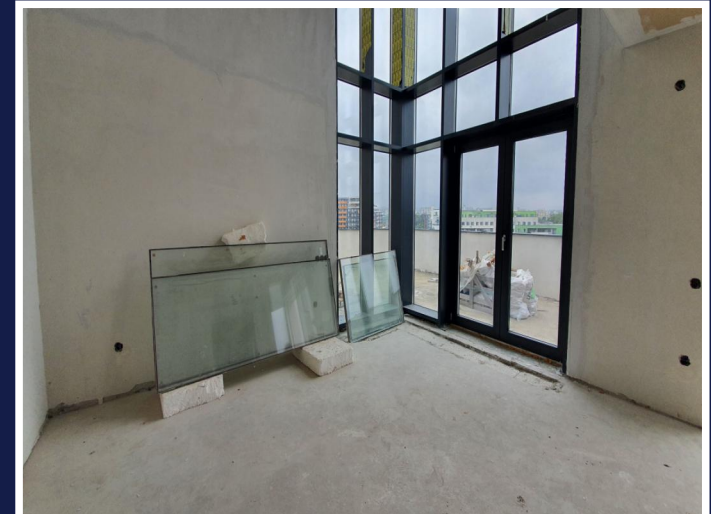

**PENTHOUSE CU 3 CAMERE PE DOUA NIVELURI  
+ TERASA + 2 PARCARI IN SOPOR  
ID: P29788**

**DE VANZARE**

**Pret: 225 000 €**

Supr. utila: 91 m<sup>2</sup>

Nr.camere: 3

Etaj: 7/7

**PERSOANA DE CONTACT: WELT IMOBILIARE**