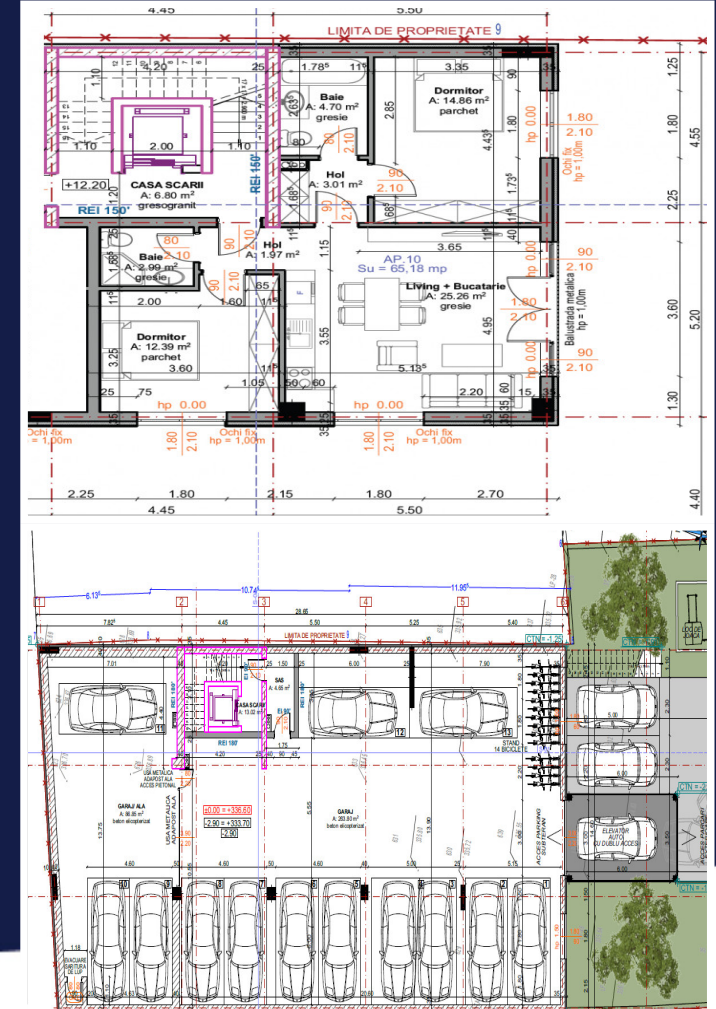

PROIECT NOU MARASTI, ZONA BENZINARIE
MOL, 3 CAMERE, 65 MP, ETAJ 4, EXPUNERE
SUD

DE VANZARE

Supr. utila: 65.18
m²

Nr.camere: 3

Etaj: 4/6

PERSOANA DE CONTACT: MIHAI-SEBASTIAN POP

TEL.MOBIL: 0727.228818

EMAIL: office@weltimobiliare.ro