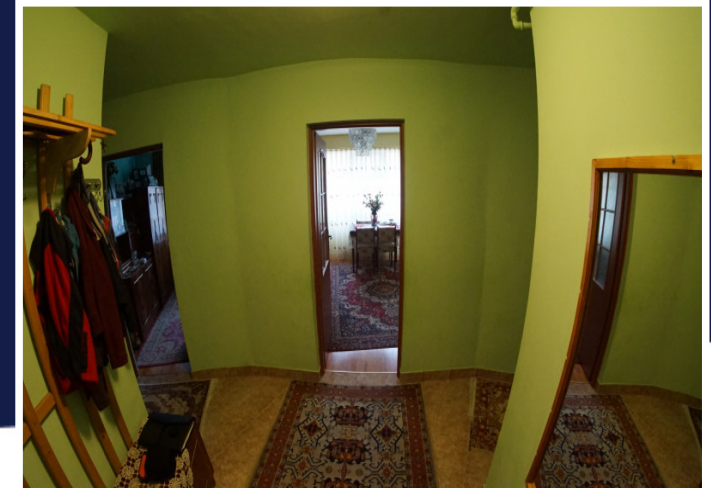

APARTAMENT 3 CAMERE, ETAJ 1, 73 MP
TOTAL, ZONA THE OFFICE
ID: P29952

DE VANZARE

Supr. utila: 64 m²

Nr.camere: 3

Etaj: 1/10

PERSOANA DE CONTACT: TUDOR COTARLEA

TEL.MOBIL: 0751.073967

EMAIL: office@weltimobiliare.ro