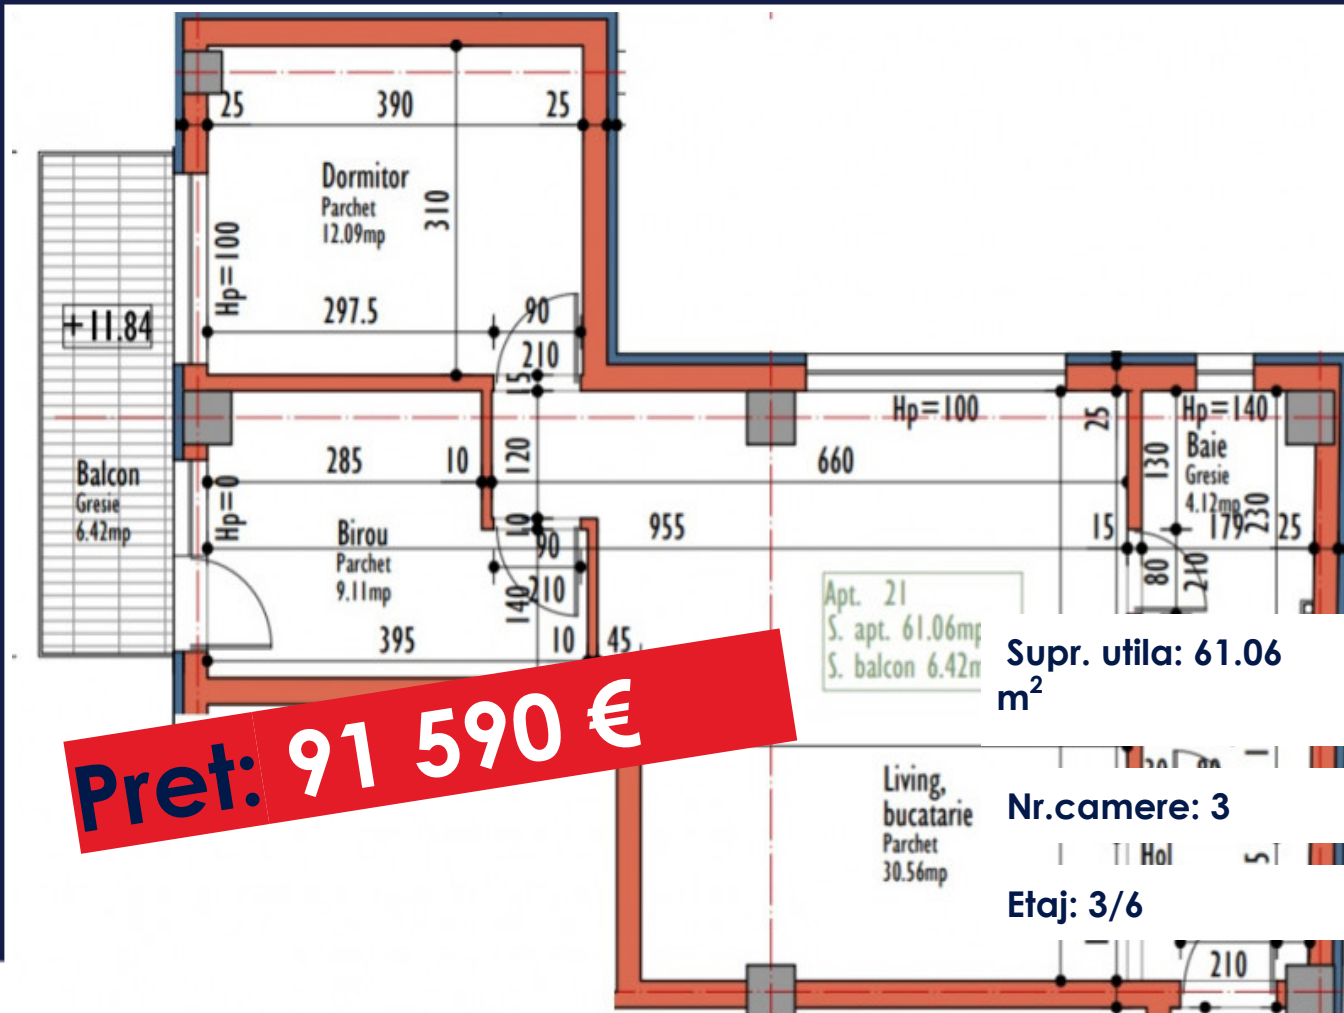

PROIECT NOU , CENTRU, APARTAMENTE CU 1 ,
2, 3 CAMERE
ID: P11245

DE VANZARE

PERSONA DE CONTACT: NATALIA TIMI

TEL.MOBIL: 0755.545545

EMAIL: office@weltimobiliare.ro