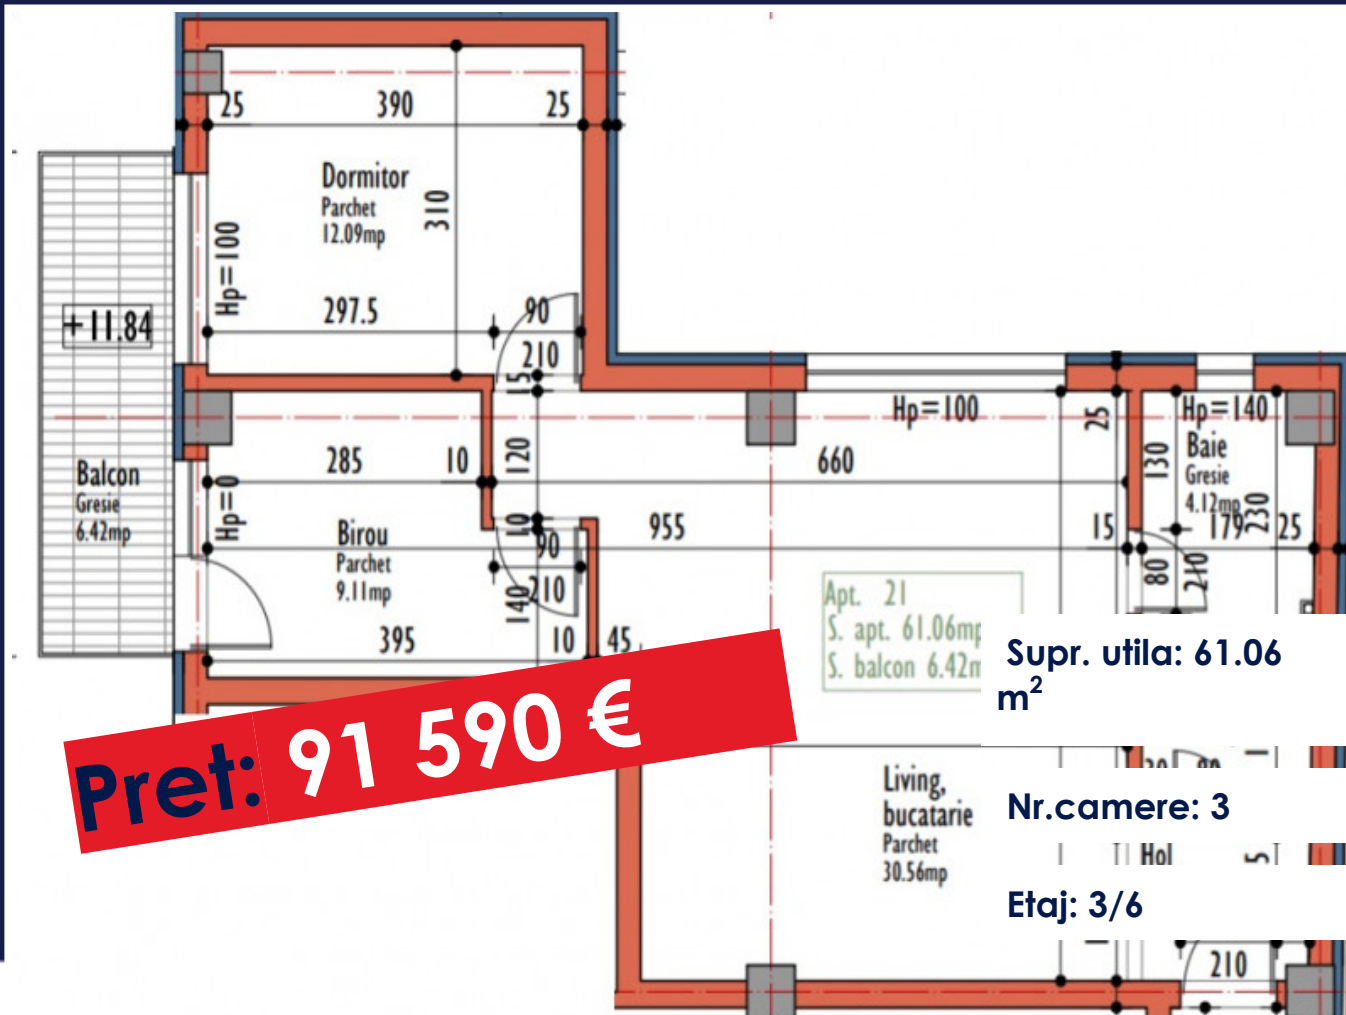

PROIECT NOU , CENTRU, APARTAMENTE CU 1 ,
2, 3 CAMERE
ID: P11245

DE VANZARE

PERSOANA DE CONTACT: NATALIA TIMI

TEL.MOBIL: 0755.545545

EMAIL: office@weltimobiliare.ro