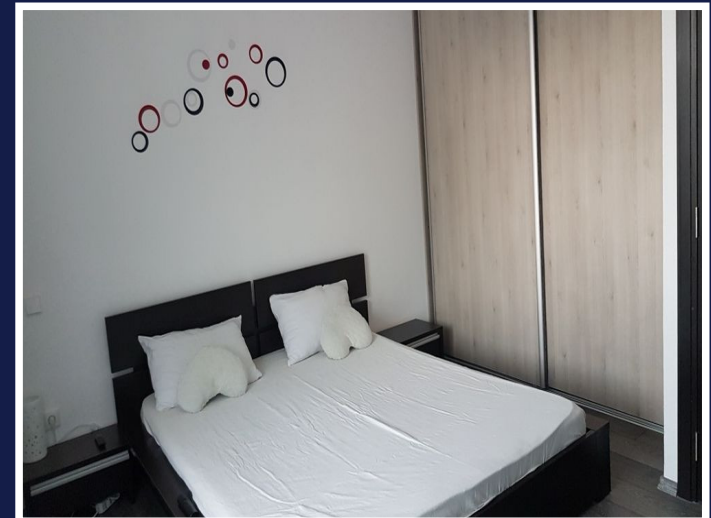

APARTAMENT DE 3 CAMERE, ETAJ
INTERMEDIAR, PARCARE
ID: P29732

DE VANZARE

Pret: 120 000 €

Supr. utila: 56 m²

Nr.camere: 3

Etaj: 7/8

PERSOANA DE CONTACT: TUDOR COTARLEA

TEL.MOBIL: 0751.073967