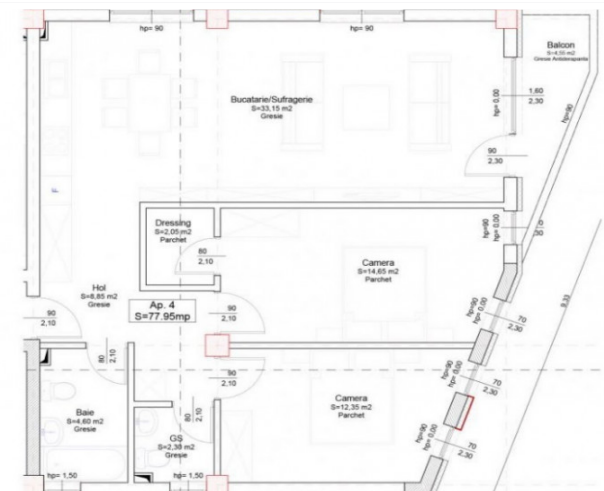

**VANZARE APARTAMENT CU 3 CAMERE,
SITUAT IN FLORESTI, ZONA SOMESULUI
ID: P4169**

DE VANZARE

PERSOANA DE CONTACT: ANDREI COSTESCU

TEL.MOBIL: 0737.040015

EMAIL: office@weltimobiliare.ro