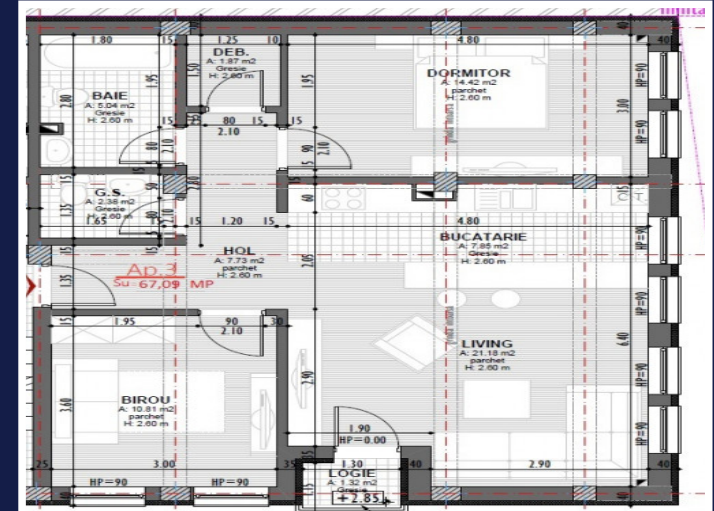

APARTAMENTE DE 3 CAMERE, ZONA
CENTRALA, LA 300 M DE PARCUL CENTRAL SI
CLUJ ARENA

DE VANZARE

ID: PT3057

Pret: 122 000 €

Supr. utila: 67 m²

Nr.camere: 3

Etaj: 1/2

PERSOANA DE CONTACT: TUDOR MARC