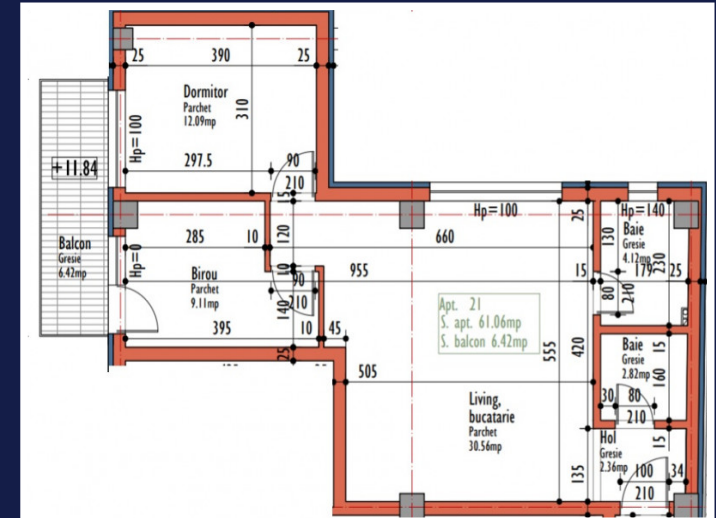

APARTAMENTE DE 2 CAMERE, IMOBIL NOU,
ZONA SEMICENTRALA !
ID: P11245

DE VANZARE

Pret: 98 000 €

PERSOANA DE CONTACT: TUDOR MARC
TEL.MOBIL: 0727.228814
EMAIL: office@weltimobiliare.ro