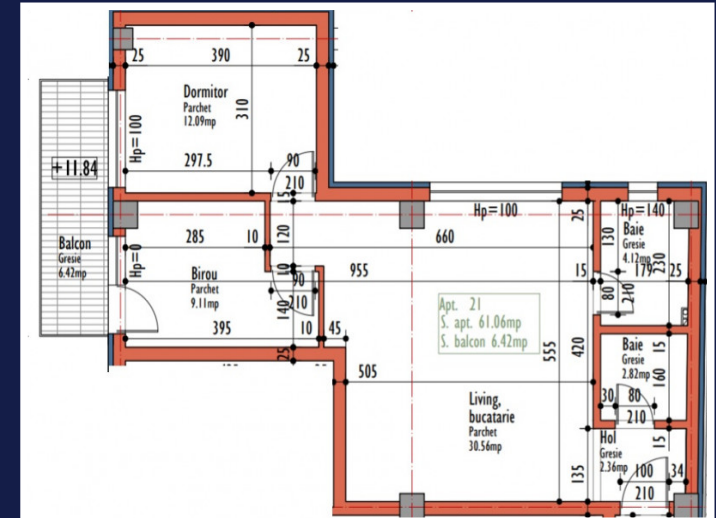

APARTAMENTE DE 2 CAMERE, IMOBIL NOU,
ZONA SEMICENTRALA !
ID: P11245

DE VANZARE

Pret: 98 000 €

PERSONA DE CONTACT: TUDOR MARC
TEL.MOBIL: 0727.228814
EMAIL: office@weltimobiliare.ro