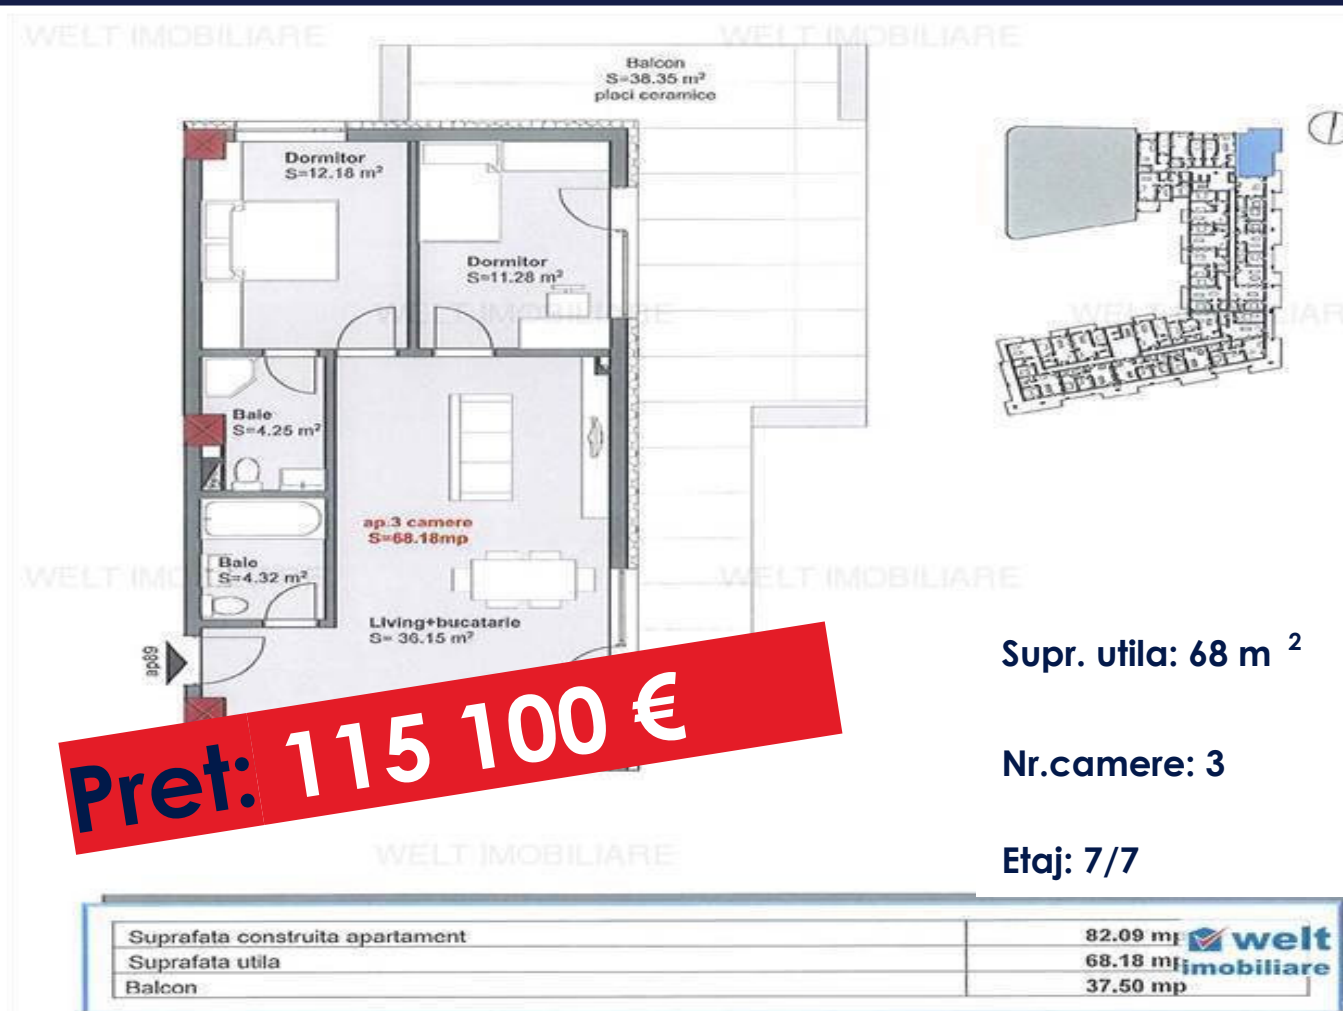

**VANZARE CONSTRUCTIE NOUA, 2 SI 3
CAMERE, ZONA PIATA MIHAI VITEAZU
ID: 10JAP**

DE VANZARE

Supr. utila: 68 m²
Nr.camere: 3
Etaj: 7/7

PERSOANA DE CONTACT: NATALIA ZAHARIA
TEL.MOBIL: 0727.722246
EMAIL: office@weltimobiliare.ro