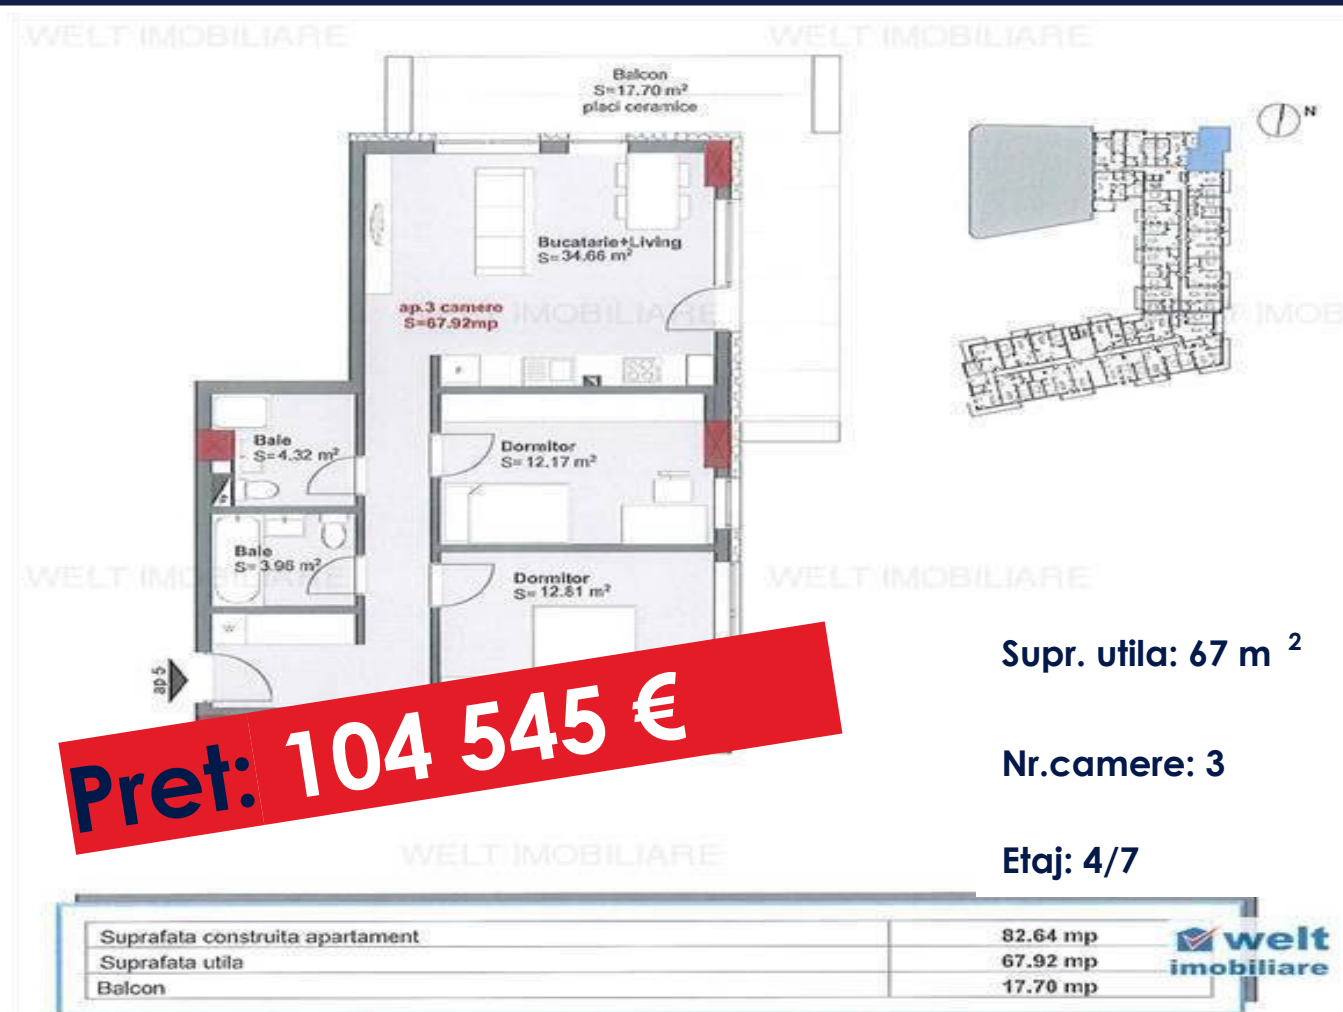

**VANZARE CONSTRUCTIE NOUA, 2 SI 3
CAMERE, ZONA PIATA MIHAI VITEAZU
ID: 101U0**

DE VANZARE

Pret: 104 545 €

Supr. utila: 67 m²

Nr.camere: 3

Etaj: 4/7

PERSOANA DE CONTACT: NATALIA ZAHARIA

TEL.MOBIL: 0727.722246