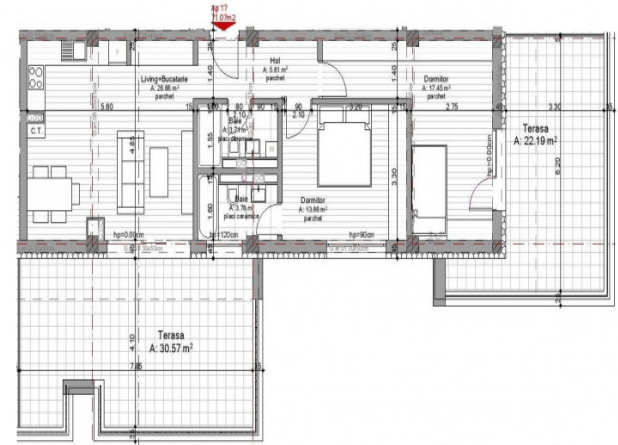

VANZARE APARTAMENT 3 CAMERE, BORHANCI, TERASE 53 MP, ACCES FACIL SPRE GHEORGHENI

DE VANZARE

ID: P6668

Pret: 110 652 €

Supr. utila: 71.07
m²

Nr.camere: 3

Etaj: 3/2

PERSONA DE CONTACT: LUCIAN ROGOJAN