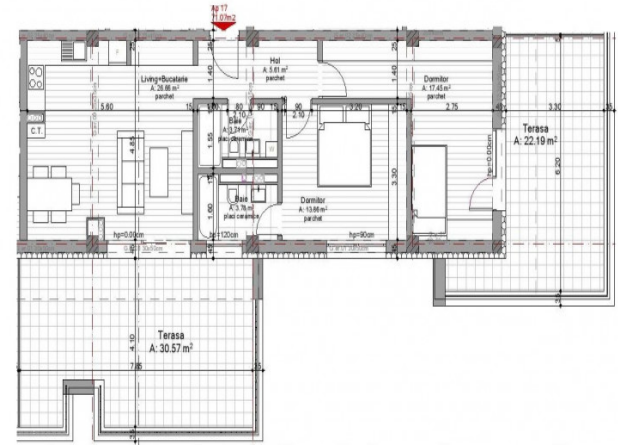

VANZARE APARTAMENT 3 CAMERE, BORHANCI, TERASE 53 MP, ACCES FACIL SPRE GHEORGHENI

DE VANZARE

ID: P6668

Pret: 107 626 €

Supr. utila: 71.07
m²

Nr.camere: 3

Etaj: 3/2

PERSONA DE CONTACT: LUCIAN ROGOJAN