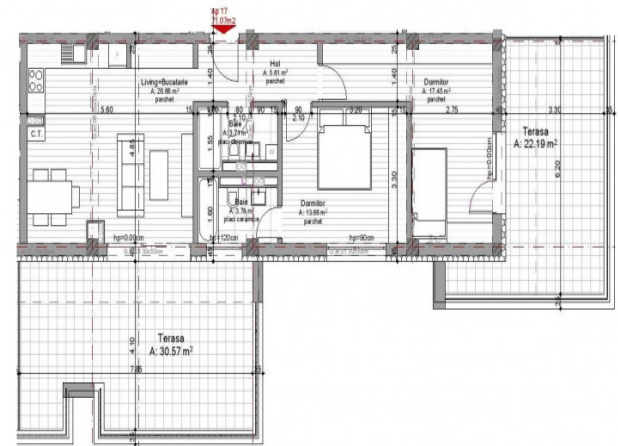

APARTAMENT 3 CAMERE, BORHANCI, TERASE
53 MP, ACCES FACIL SPRE GHEORGHENI
ID: P6668

DE VANZARE

Pret: 120 406 €

Supr. utila: 71.07
m²

Nr.camere: 3

Etaj: 3/2

PERSOANA DE CONTACT: LUCIAN ROGOJAN

TEL.MOBIL: 0737.040012