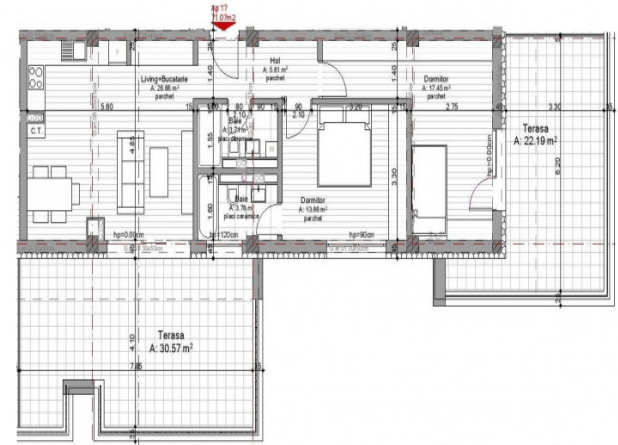

VANZARE APARTAMENT 3 CAMERE, BORHANCI, TERASE 53 MP, ACCES FACIL SPRE GHEORGHENI

DE VANZARE

ID: P6668

Pret: 110 652 €

Supr. utila: 71.07
m²

Nr.camere: 3

Etaj: 3/2

PERSONA DE CONTACT: LUCIAN ROGOJAN

TEL.MOBIL: 0737.040012

EMAIL: office@weltimobiliare.ro