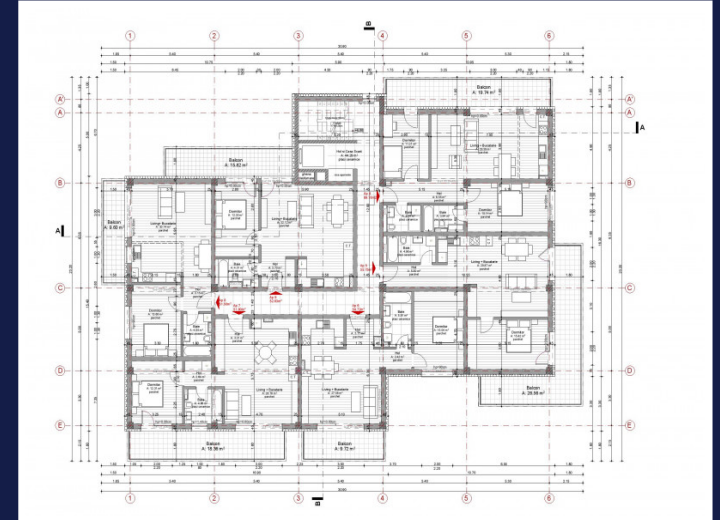

**VANZARE APARTAMENT 3 CAMERE,  
BORHANCI, TERASA 20 MP, ACCES FACIL  
SPRE GHEORGHENI**

**DE VANZARE**

ID: P6661

**Pret: 87 482 €**

Supr. utila: 69.76  
m<sup>2</sup>

Nr.camere: 3

Etaj: 2/2

PERSONA DE CONTACT: LUCIAN ROGOJAN