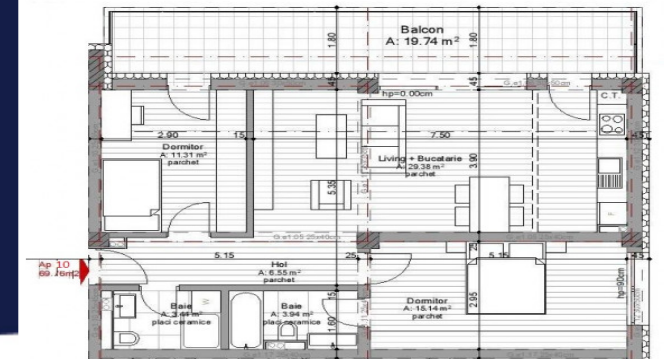

**VANZARE APARTAMENT 3 CAMERE,  
BORHANCI, TERASA 20 MP, ACCES FACIL  
SPRE GHEORGHENI**

**DE VANZARE**

ID: P6661

**Pret: 87 482 €**

Supr. utila: 69.76  
m<sup>2</sup>

Nr.camere: 3

Etaj: 2/2

PERSONA DE CONTACT: LUCIAN ROGOJAN