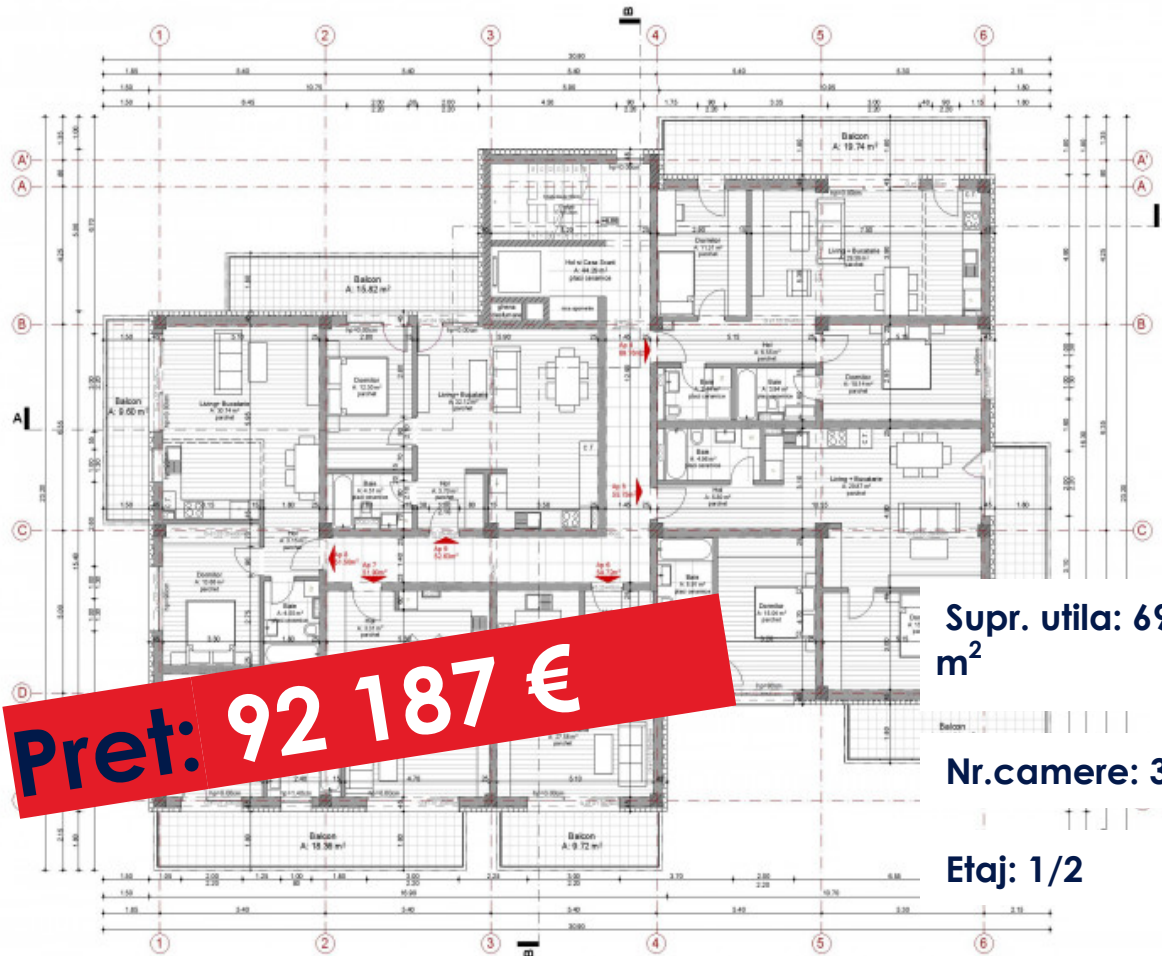

APARTAMENT 3 CAMERE, BORHANCI, TERASA 20 MP, ACCES FACIL SPRE GHEORGHENI

DE VANZARE

Pret: 92 187 €

Supr. utila: 69.76
m²

Nr.camere: 3

Etaj: 1/2

PERSONA DE CONTACT: LUCIAN ROGOJAN

TEL.MOBIL: 0737.040012