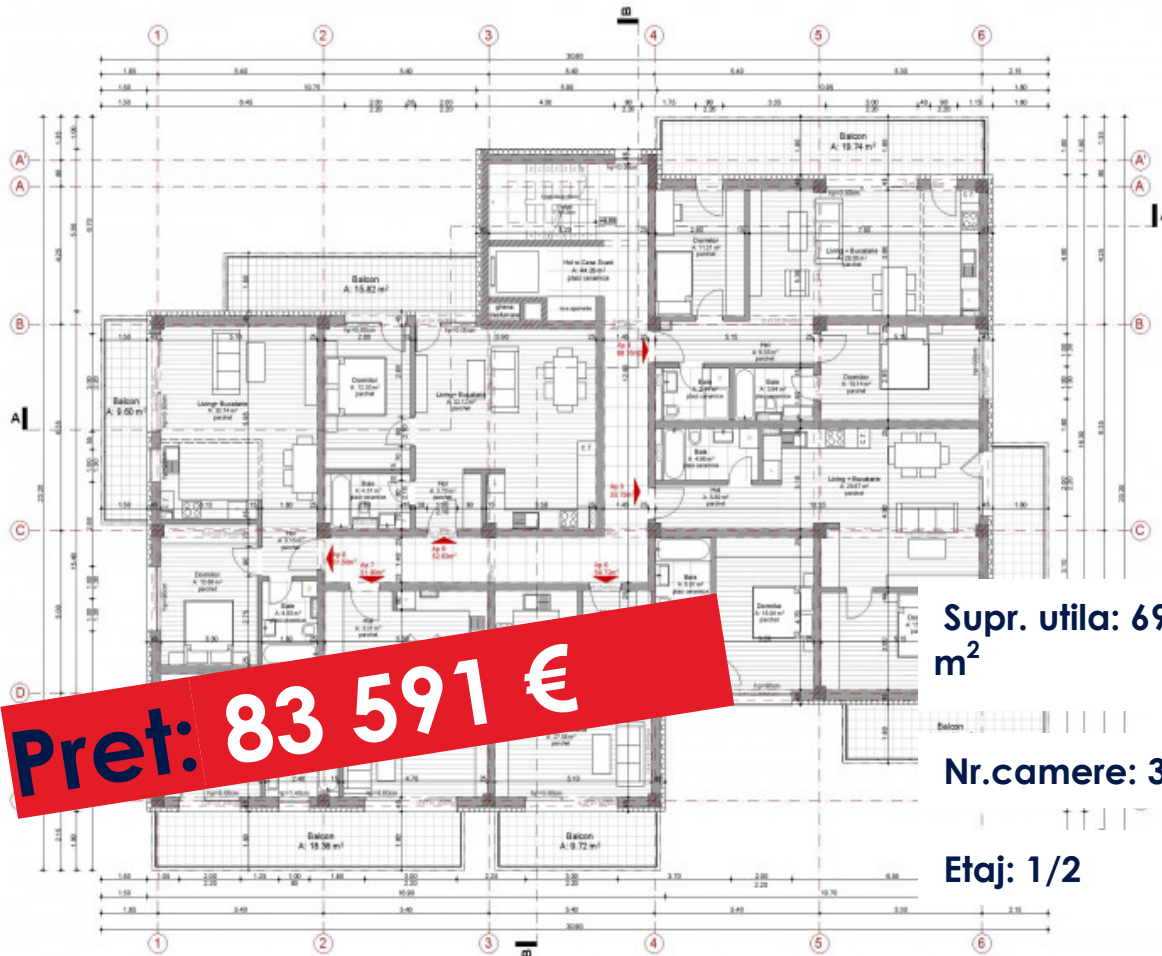

**VANZARE APARTAMENT 3 CAMERE,
BORHANCI, TERASA 20 MP, ACCES FACIL
SPRE GHEORGHENI**

DE VANZARE

Pret: 83 591 €

Supr. utila: 69.76
m²

Nr.camere: 3

Etaj: 1/2

PERSONA DE CONTACT: LUCIAN ROGOJAN

TEL.MOBIL: 0737.040012