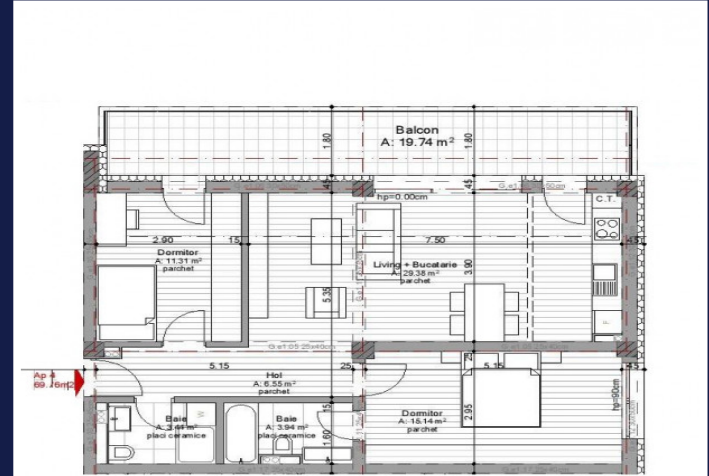

**VANZARE APARTAMENT 3 CAMERE,
BORHANCI, TERASA 20 MP, ACCES FACIL
SPRE GHEORGHENI**

DE VANZARE

Pret: 85 351 €

Supr. utila: 69.76
m²

Nr.camere: 3

Etaj: 1/2

PERSONA DE CONTACT: LUCIAN ROGOJAN

TEL.MOBIL: 0737.040012