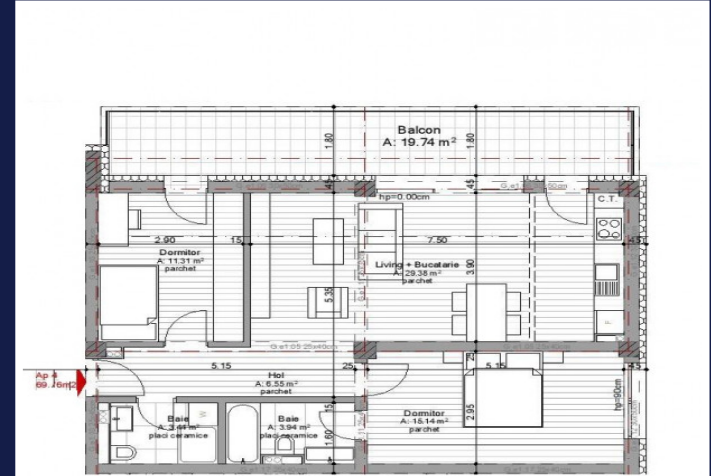

APARTAMENT 3 CAMERE, BORHANCI, TERASA 20 MP, ACCES FACIL SPRE GHEORGHENI

DE VANZARE

Pret: 92 187 €

Supr. utila: 69.76
m²

Nr.camere: 3

Etaj: 1/2

PERSONA DE CONTACT: LUCIAN ROGOJAN

TEL.MOBIL: 0737.040012