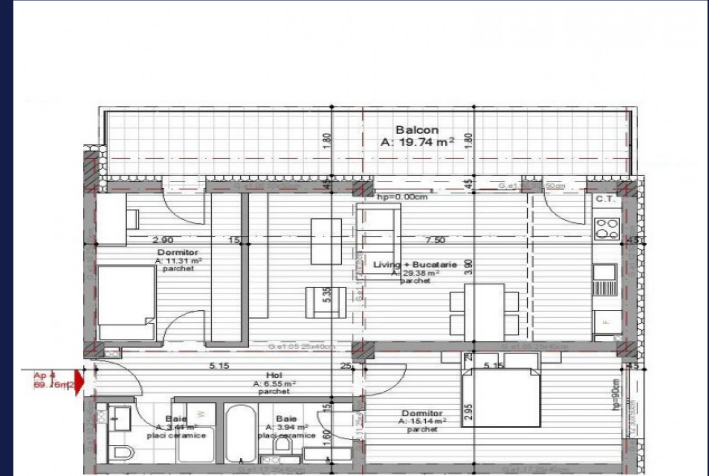

**VANZARE APARTAMENT 3 CAMERE,
BORHANCI, TERASA 20 MP, ACCES FACIL
SPRE GHEORGHENI**

DE VANZARE

Pret: 83 591 €

Supr. utila: 69.76
m²

Nr.camere: 3

Etaj: 1/2

PERSONA DE CONTACT: LUCIAN ROGOJAN

TEL.MOBIL: 0737.040012