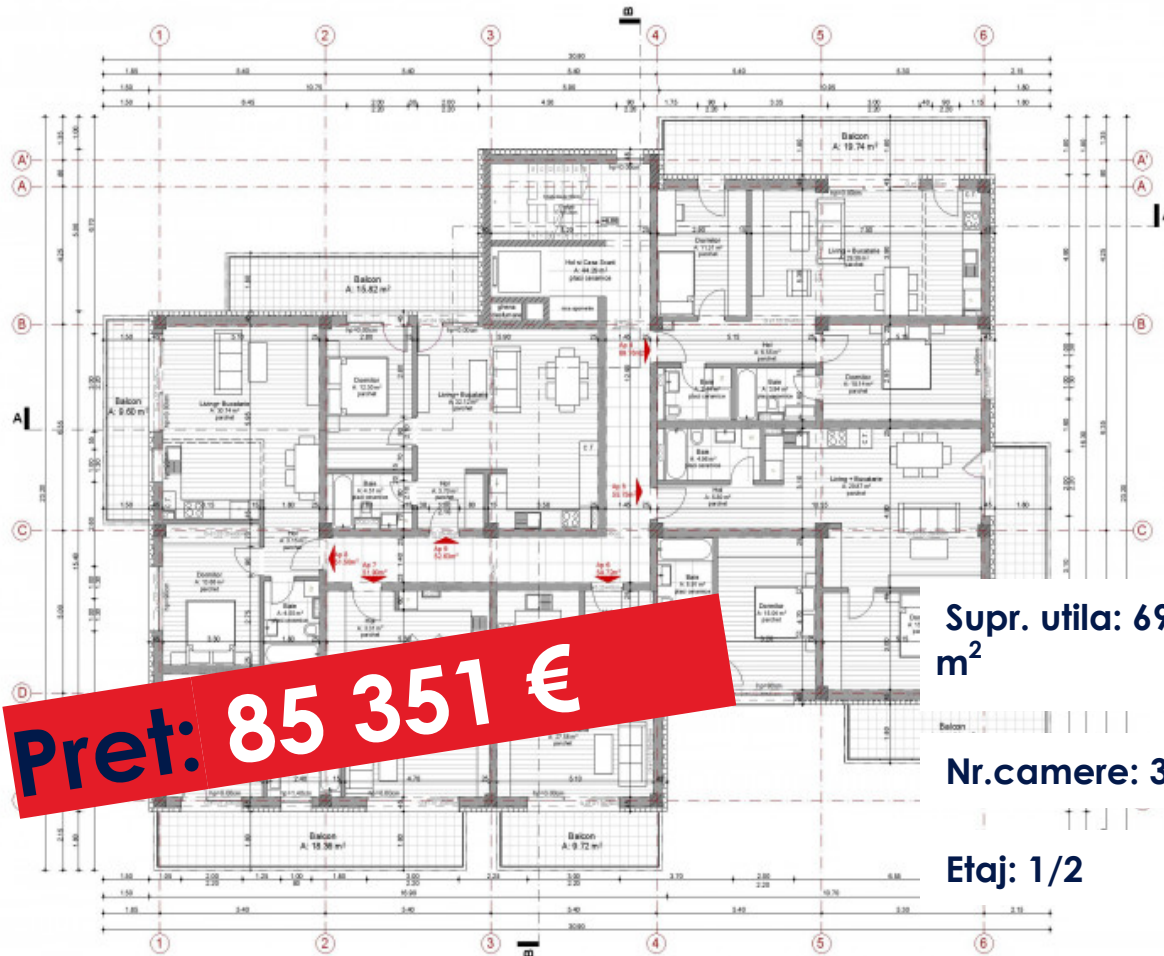

**VANZARE APARTAMENT 3 CAMERE,
BORHANCI, TERASA 20 MP, ACCES FACIL
SPRE GHEORGHENI**

DE VANZARE

Pret: 85 351 €

Supr. utila: 69.76
m²

Nr.camere: 3

Etaj: 1/2

PERSONA DE CONTACT: LUCIAN ROGOJAN

TEL.MOBIL: 0737.040012