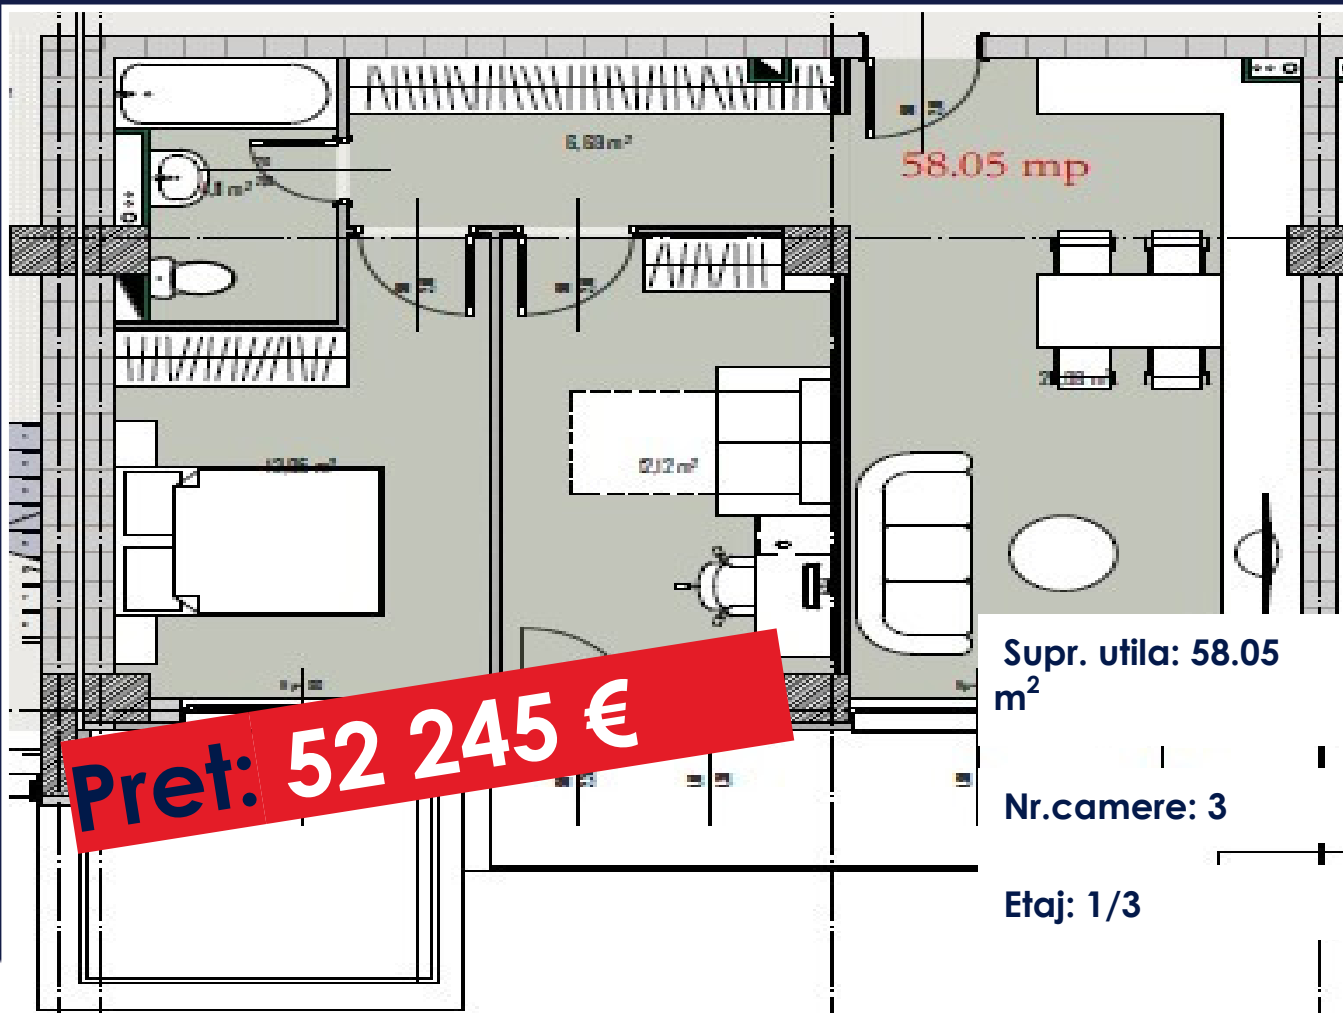

APARTAMENTE DE 2, 3 SI 4 CAMERE, PROIECT
NOU, CALEA BACIULUI
ID: P19220

DE VANZARE

Supr. utila: 58.05
m²

Nr.camere: 3

Etaj: 1/3

PERSOANA DE CONTACT: NATALIA GILC

TEL.MOBIL: 0799.994044

EMAIL: office@weltimobiliare.ro