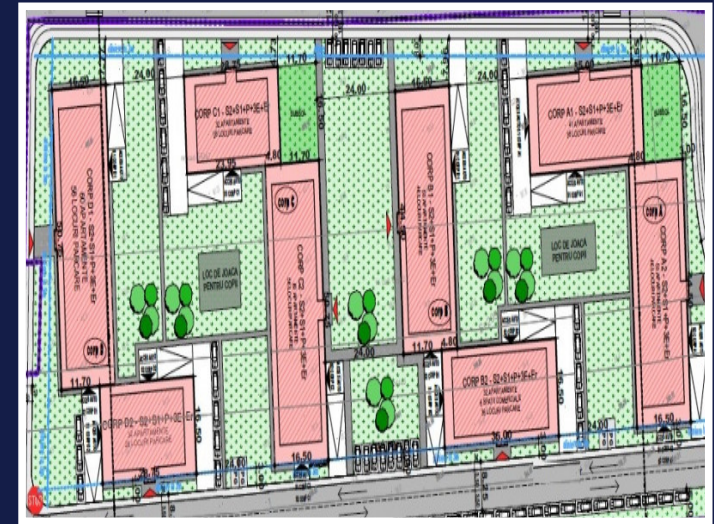

APARTAMENTE DE 2, 3 SI 4 CAMERE, PROIECT
NOU, CALEA BACIULUI
ID: P19220

DE VANZARE

Supr. utila: 58.05
m²

Nr.camere: 3

Etaj: 1/3

PERSOANA DE CONTACT: NATALIA GILC

TEL.MOBIL: 0799.994044

EMAIL: office@weltimobiliare.ro