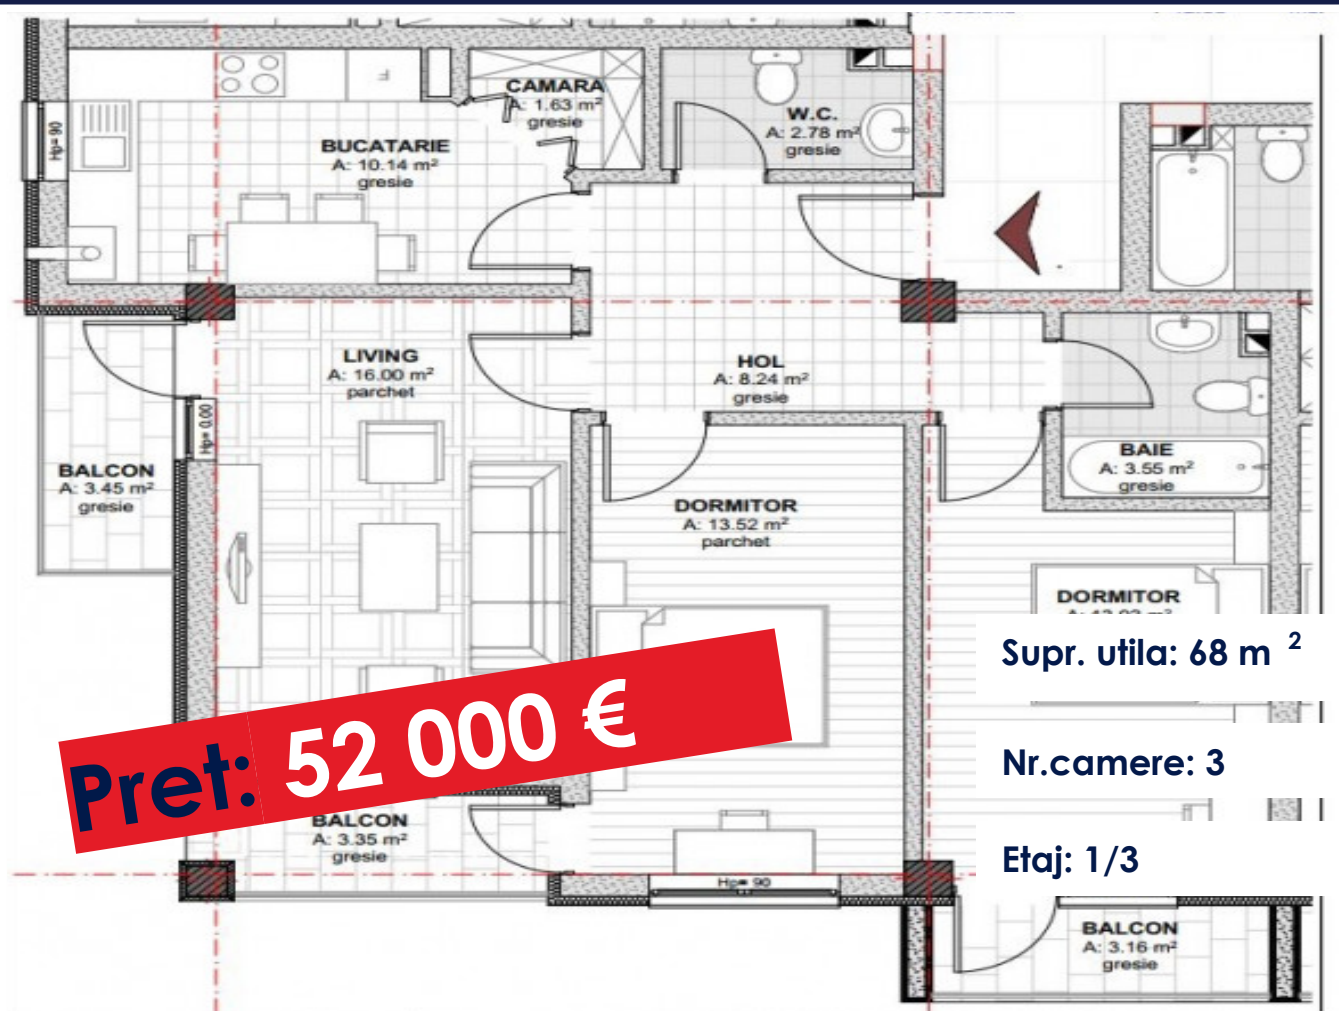

APARTAMENT CU 3 CAMERE, 68 MP, LA ETAJ
INTERMEDIAR IN BACIU
ID: P8822

DE VANZARE

Supr. utila: 68 m²

Nr.camere: 3

Etaj: 1/3

PERSOANA DE CONTACT: NATALIA ZAHARIA

TEL.MOBIL: 0727.722246

EMAIL: office@weltimobiliare.ro