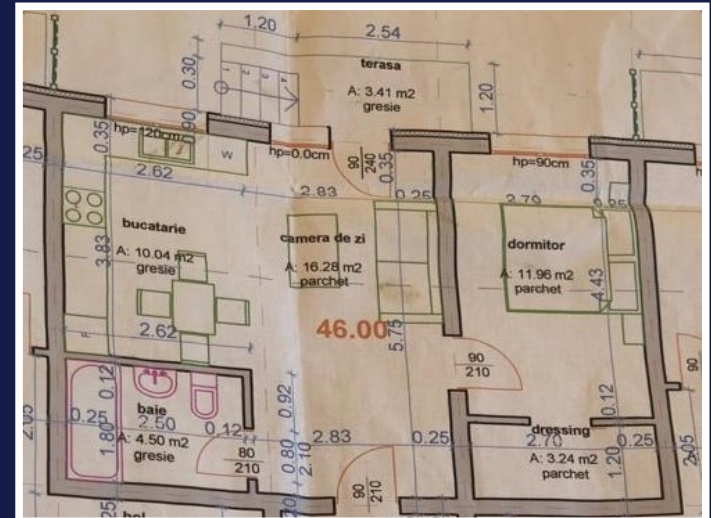

APARTAMENT 2 CAMERE ,CU GRADINA 50
MP, ZONA CENTRALA
ID: P14794

DE VANZARE

PERSOANA DE CONTACT: COSMIN ROȘCA
TEL.MOBIL: 0737.040018
EMAIL: office@weltimobiliare.ro