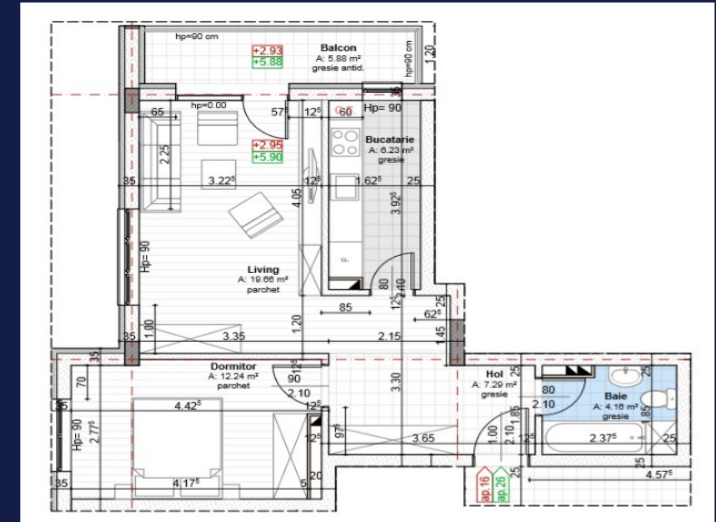

VANZARE APARTAMENT 2 CAMERE, SITUAT IN
FLORESTI, ZONA TAUTULUI
ID: P13947

DE VANZARE

Pret: 40 500 €

Supr. utila: 49.58
m²

Nr.camere: 2

Etaj: 1/2

PERSOANA DE CONTACT: ANDREI COSTESCU

TEL.MOBIL: 0737.040015