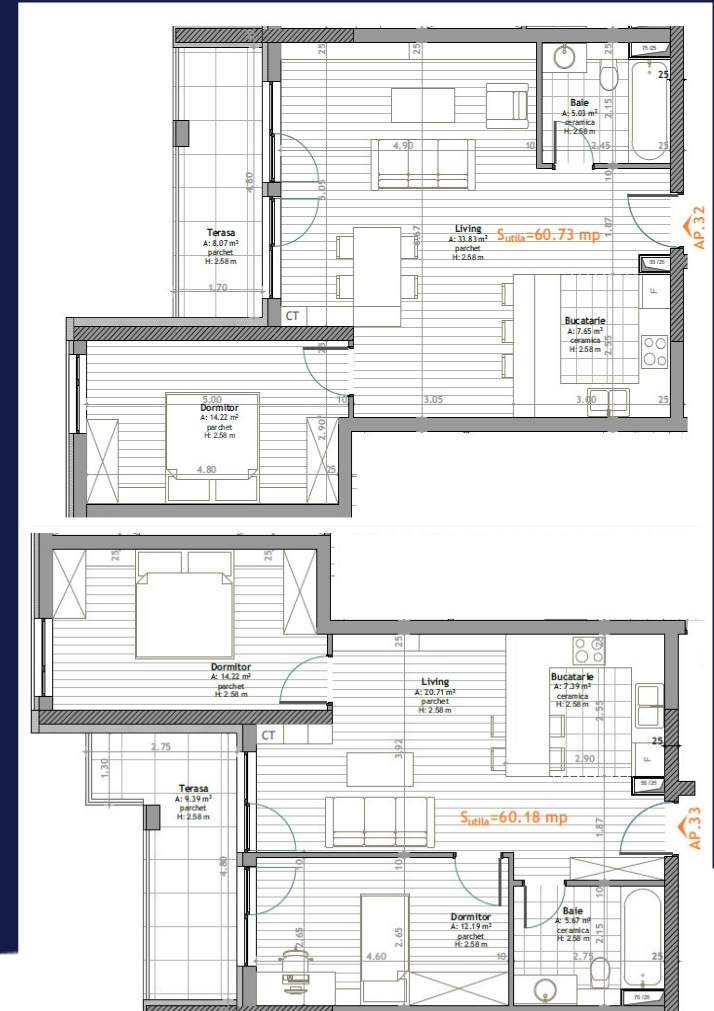

APARTAMENTE DE 2 CAMERE, IMOBIL NOU TIP
TURN, PRET DE LA 1300 EURO/MP
ID: P21548

DE VANZARE

Pret: 82 984 €

Supr. utila: 61 m²

Nr.camere: 2

Etaj: 2/14

PERSONA DE CONTACT: TUDOR MARC

TEL.MOBIL: 0727.228814