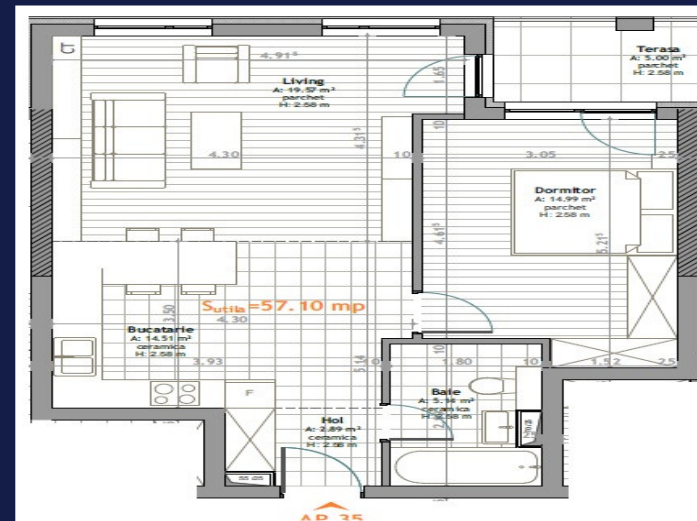

APARTAMENTE DE 2 CAMERE, IMOBIL NOU TIP
TURN, PRET DE LA 1300 EURO/MP
ID: P21547

DE VANZARE

Pret: 76 795 €

Supr. utila: 57 m²

Nr.camere: 2

Etaj: 2/14

PERSONA DE CONTACT: TUDOR MARC

TEL.MOBIL: 0727.228814