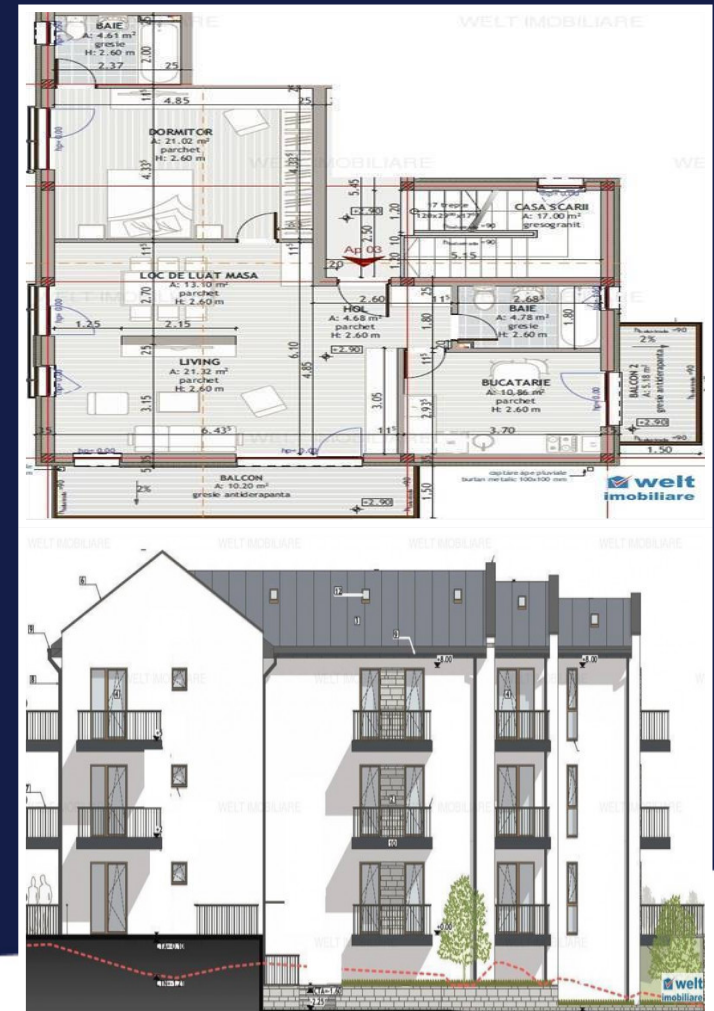

Supr. utila: 80 m<sup>2</sup>

Nr.camere: 2

Etaj: 1/2

PERSOANA DE CONTACT: MARIUS MORINCEAN

TEL.MOBIL: 0727.228819

EMAIL: office@weltimobiliare.ro