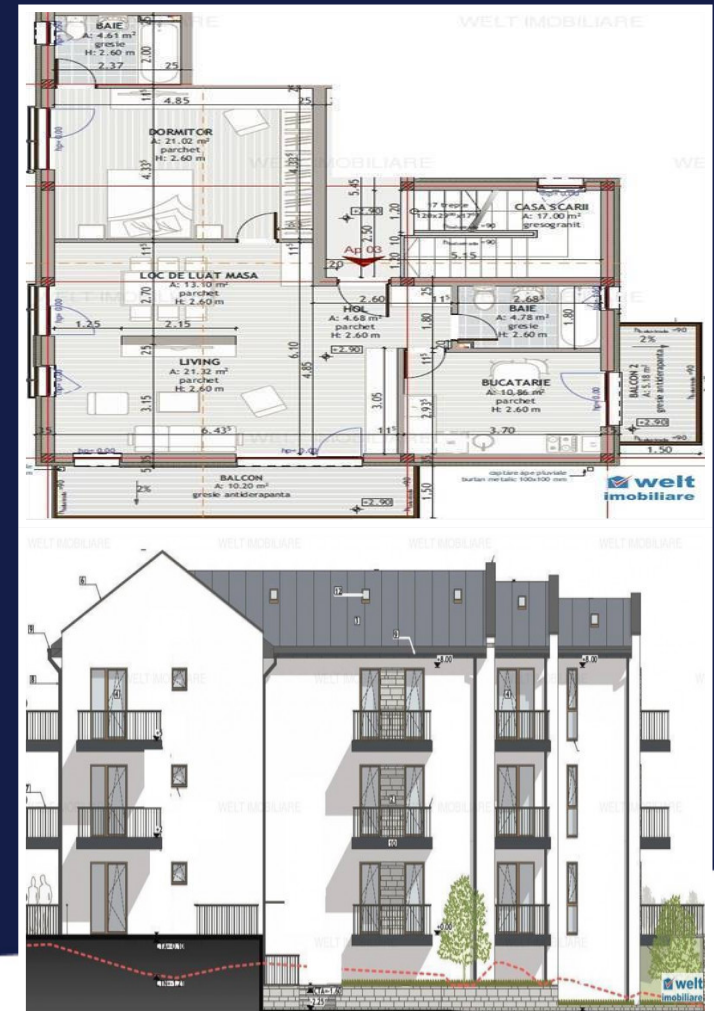

Supr. utila: 80 m²

Nr.camere: 2

Etaj: 1/2

PERSOANA DE CONTACT: MARIUS MORINCEAN

TEL.MOBIL: 0727.228819

EMAIL: office@weltimobiliare.ro