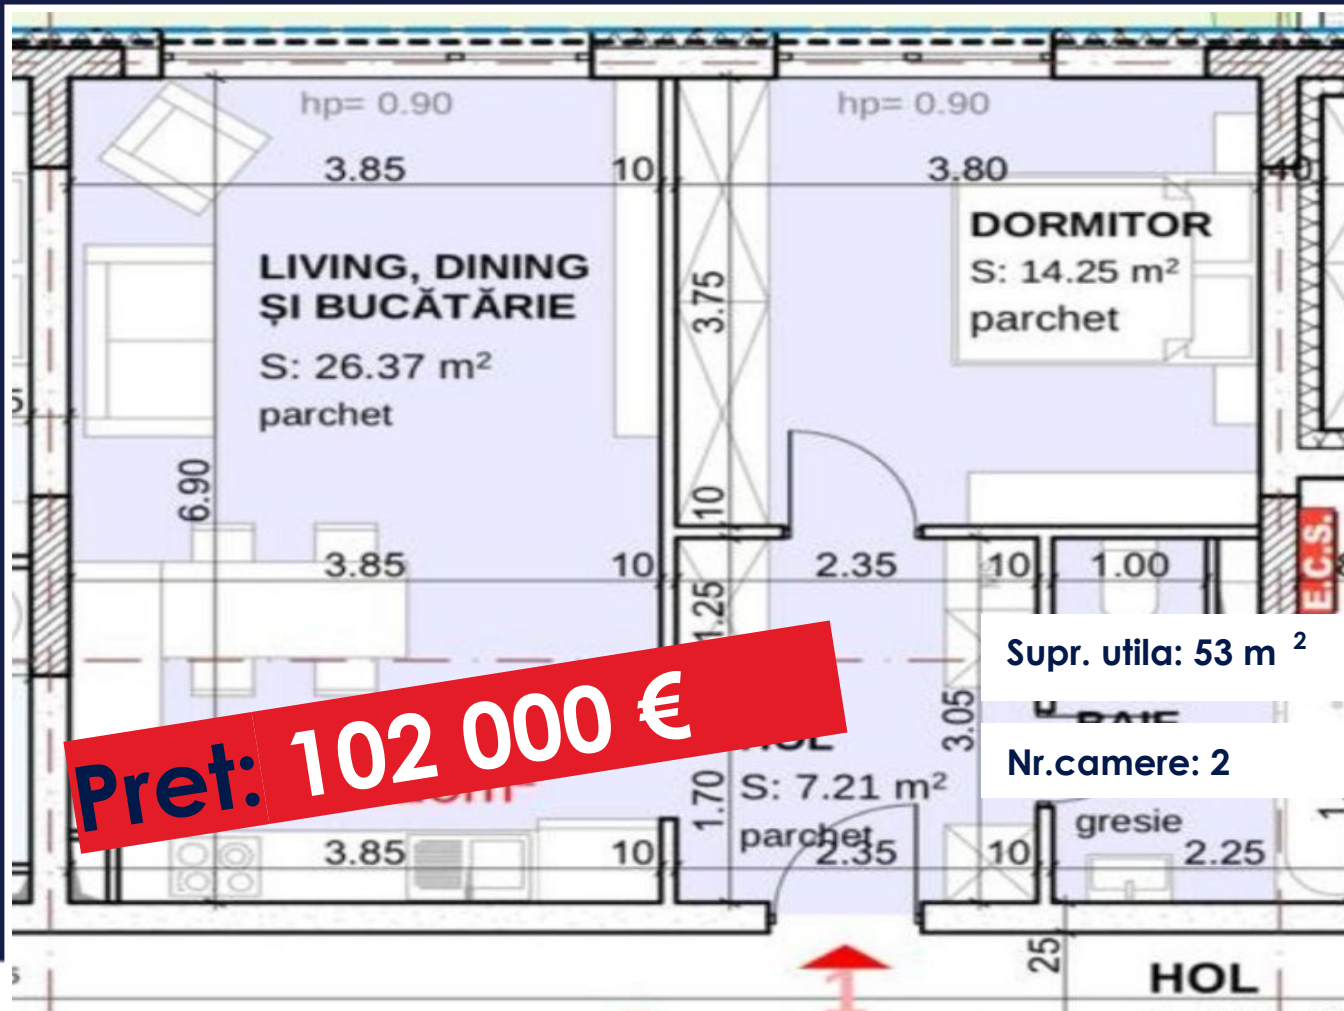

VANZARE 2 CAMERE SEMIDECOMANDATE,
SOPOR, BLOC NOU, PARTER
ID: P30482

DE VANZARE

Pret: 102 000 €

PERSOANA DE CONTACT: LUCIAN ROGOJAN
TEL.MOBIL: 0737.040012
EMAIL: office@weltimobiliare.ro