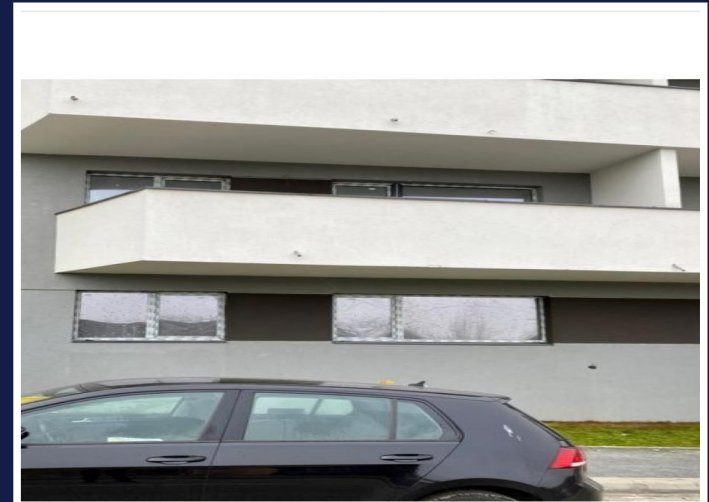

VANZARE 2 CAMERE SEMIDECOMANDATE,
SOPOR, BLOC NOU, PARTER
ID: P30482

DE VANZARE

Pret: 102 000 €

PERSOANA DE CONTACT: LUCIAN ROGOJAN
TEL.MOBIL: 0737.040012
EMAIL: office@weltimobiliare.ro