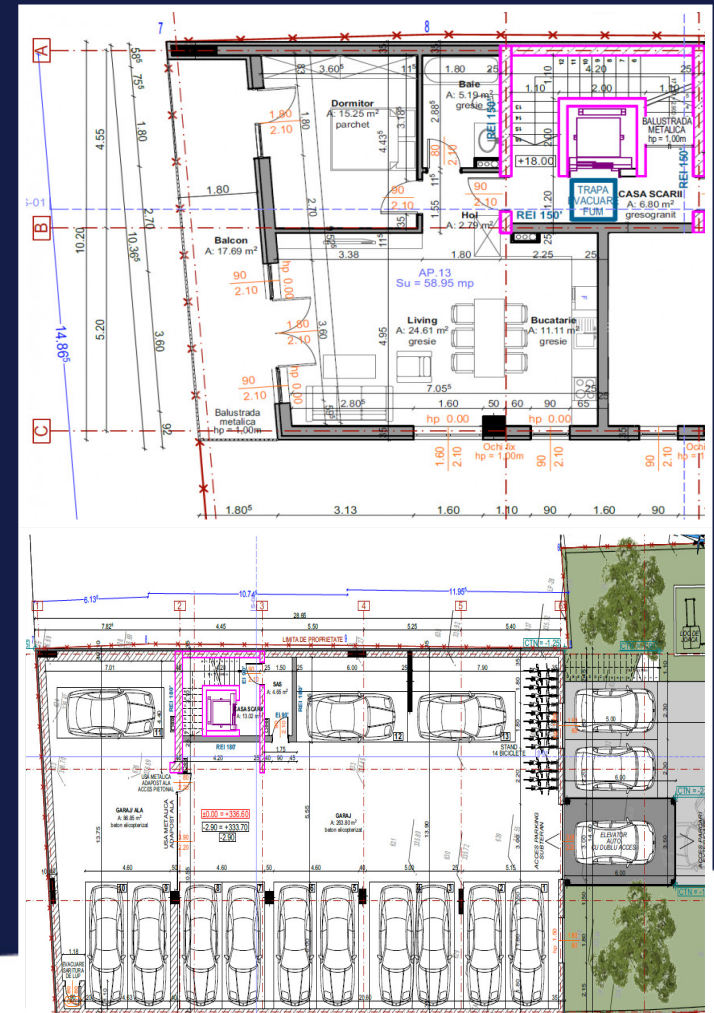

PROIECT NOU MARASTI, ZONA BENZINARIE
MOL, 2 CAMERE, 59 MP, TERASA DE 17 MP
ID: P30142

DE VANZARE

Supr. utila: 58.95
m²

Nr.camere: 2

Etaj: 6/6

PERSOANA DE CONTACT: MIHAI-SEBASTIAN POP

TEL.MOBIL: 0727.228818

EMAIL: office@weltimobiliare.ro