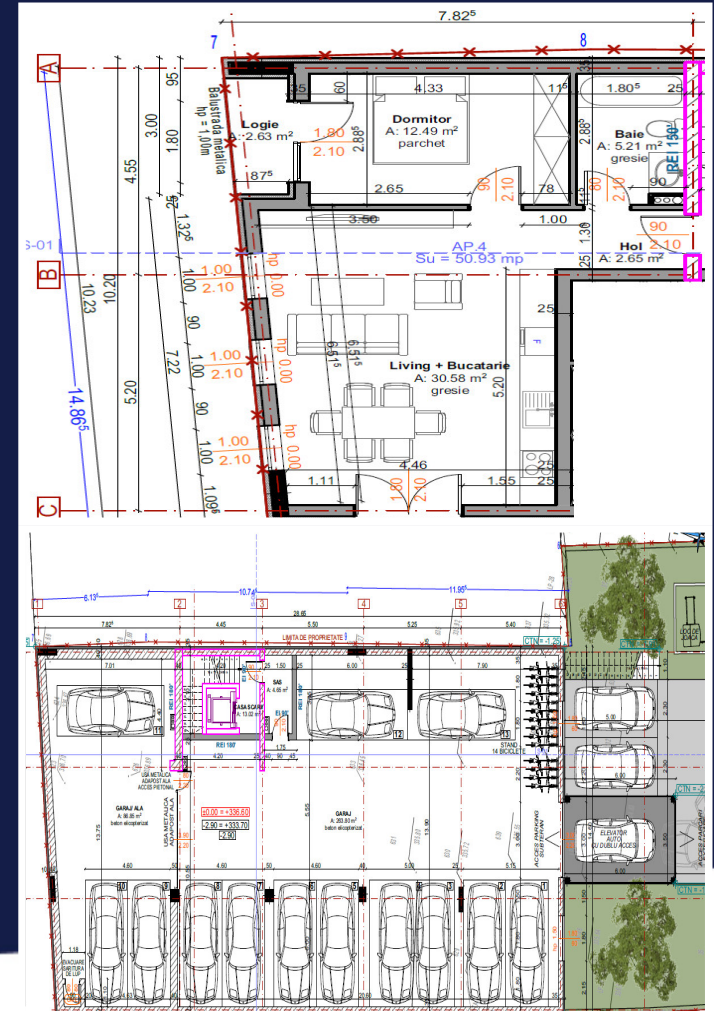

PROIECT NOU MARASTI, ZONA BENZINARIE
MOL, 2 CAMERE, 51 MP, ETAJ 2, EXPUNERE
NORD

DE VANZARE

Supr. utila: 50.93
m²

Nr.camere: 2

Etaj: 2/6

PERSOANA DE CONTACT: MIHAI-SEBASTIAN POP

TEL.MOBIL: 0727.228818

EMAIL: office@weltimobiliare.ro