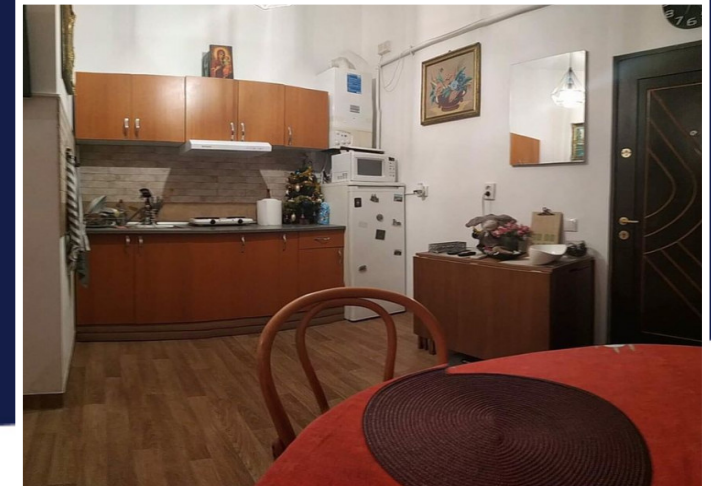

APARTAMENT 2 CAMERE, 38 MP, ETAJ 1,  
CURTE, MARASTI, BRD  
ID: P21509

DE VANZARE

Pret: 80 000 €

Supr. utila: 38 m<sup>2</sup>

Nr.camere: 2

Etaj: 1/1

PERSOANA DE CONTACT: DAVID □ DEORNA

TEL.MOBIL: 0727.228815