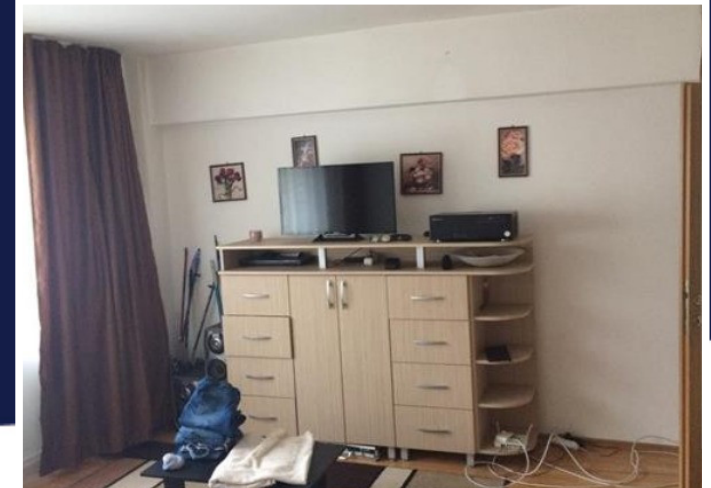

APARTAMENT 2 CAMERE, PIATA MARASTI  
ID: P9552

DE VANZARE

**Pret: 85 000 €**

Supr. utila: 52 m<sup>2</sup>

Nr.camere: 2

Etaj: 9/9

PERSOANA DE CONTACT: NATALIA TĀBĀCARU

TEL.MOBIL: 0799.994044