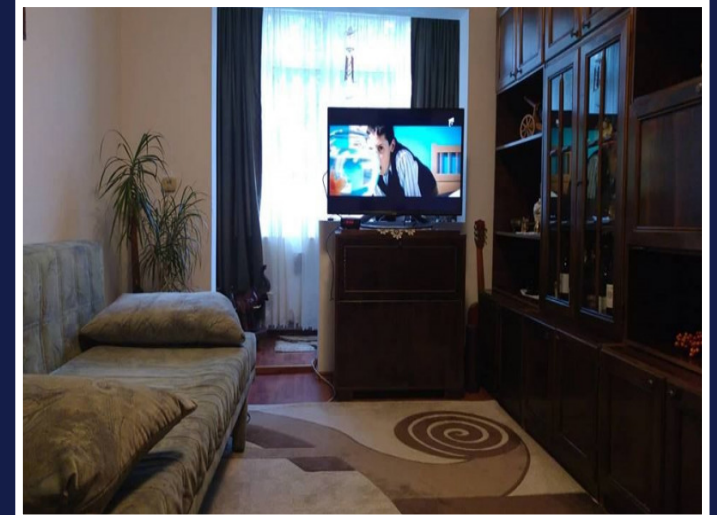

APARTAMENT 2 CAMERE,  
SEMIDECOMANDAT, ETAJ INTERMEDIAR,  
MANASTUR

DE VANZARE

ID: PT9882

Pret: 70 500 €

Supr. utila: 41 m<sup>2</sup>

Nr.camere: 2

Etaj: 2/4

PERSOANA DE CONTACT: NATALIA GILC