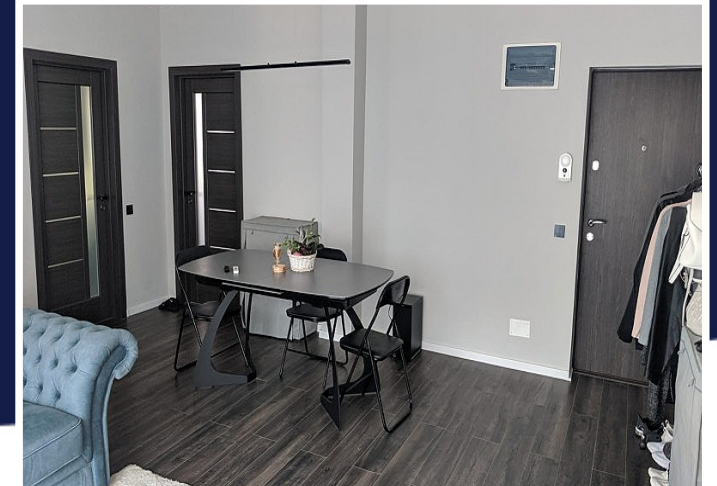

APARTAMENT ULTRAMODERN DE 58 DE MP,
CONSTRUCTIE NOUA, INTRE LACURI
ID: P19142

DE VANZARE

Pret: 119 000 €

Supr. utila: 58 m²

Nr.camere: 2

Etaj: 3/4

PERSOANA DE CONTACT: IONU C RCU

TEL.MOBIL: 0755.545545