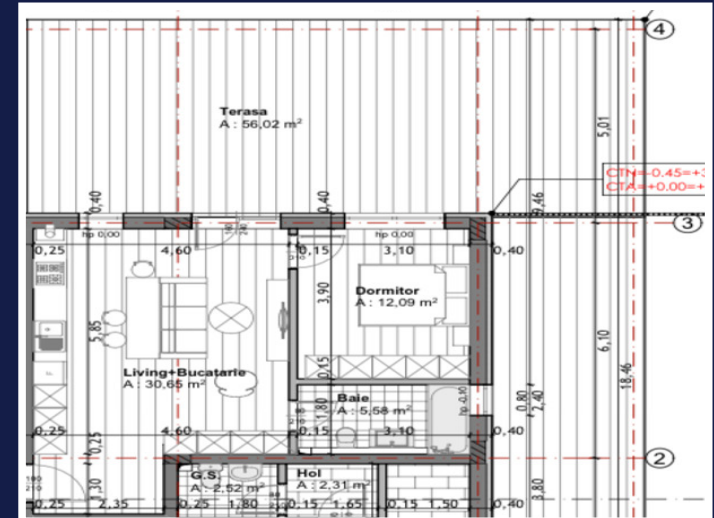

**BLOC NOU! APARTAMENT 2 CAMERE,  
TERASA, CARTIER GRIGORESCU  
ID: P29669**

**DE VANZARE**

**Pret: 120 000 €**

Supr. utila: 49 m<sup>2</sup>

Nr.camere: 2

**PERSOANA DE CONTACT: NATALIA ZAHARIA**

**TEL.MOBIL: 0727.722246**