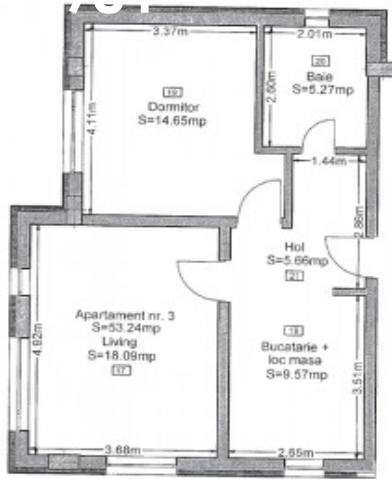

APARTAMENT 2 CAMERE CONSTRUCTIE NOUA CU CF SI LOC DE PARCARE ZONA DONATH PARK

DE VANZARE

Recapitulatie Apartament 3 - Parter		
Nr. incapere	Denumire	Su(mp)
17	Living	18.09
18	Bucatarie + Loc masa	9.57
19	Dormitor	14.65
20	Baie	5.27
21	Hol	5.66
Total suprafata utila Apartament 3		53.24
Total suprafata Apartament 3		53.24
Total suprafata construita Apartament 3		70.00

Pret: 53 500 €

Supr. utila: 53.24
m²

Nr.camere: 2

PERSONA DE CONTACT: ADA CARABA

TEL.MOBIL: 0799.994046

EMAIL: office@weltimobiliare.ro