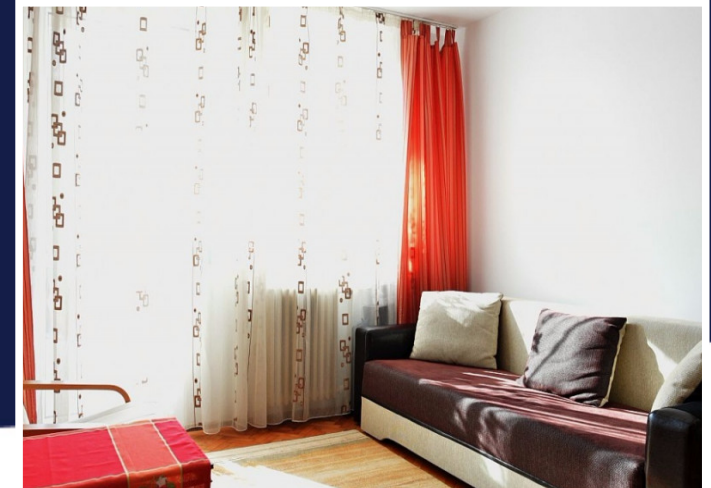

**APARTAMENT 2 CAMERE,  
SEMIDECOMANDAT, GRIGORESCU  
ID: P9188**

**DE VANZARE**

**PERSOANA DE CONTACT: NATALIA TIBICARU**

**TEL.MOBIL: 0799.994044**

**EMAIL: [office@weltimobiliare.ro](mailto:office@weltimobiliare.ro)**