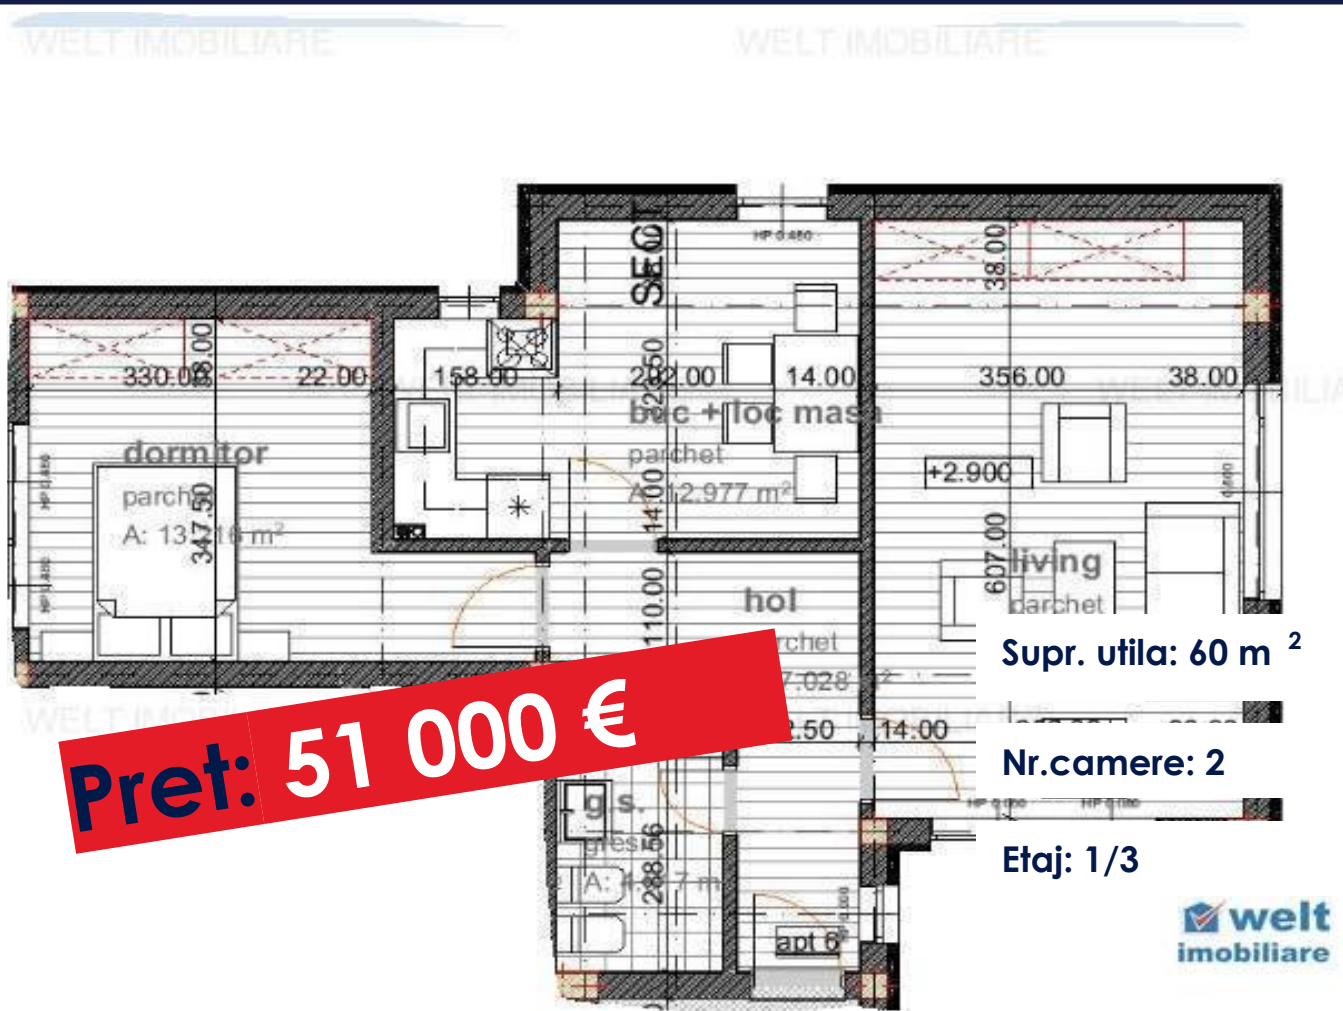

VANZARE APARTAMENT 2 CAMERE
DECOMANDATE, GRIGORESCU
ID: 10G4M

DE VANZARE

PERSOANA DE CONTACT: ALINA LUCACIU
TEL.MOBIL: 0799.949550
EMAIL: office@weltimobiliare.ro