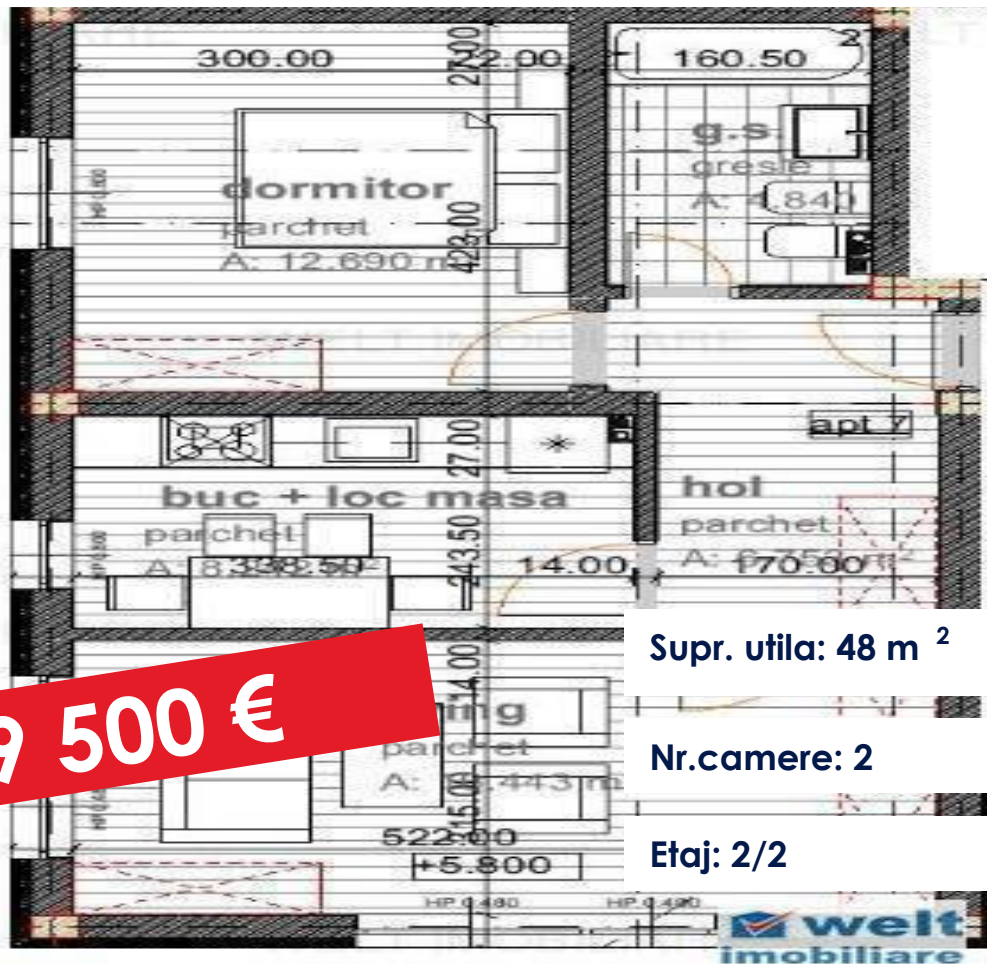

VANZARE APARTAMENT DECOMANDAT IN CONSTRUCTIE NOUA, 2 CAMERE, GRIGORESCU

DE VANZARE

Pret: 39 500 €

Supr. utila: 48 m²

Nr.camere: 2

Etaj: 2/2

PERSONA DE CONTACT: ALINA LUCACIU

TEL.MOBIL: 0799.949550