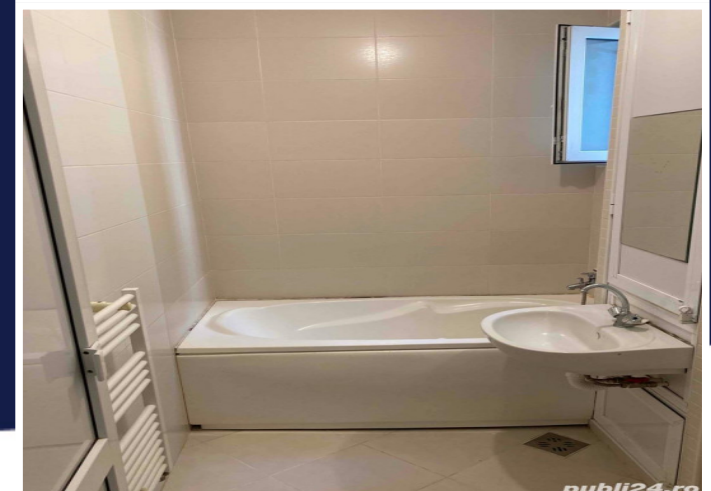

APARTAMENT 2 CAMERE, CARTIER
GHEORGHENI, DETUNATA
ID: P29518

DE VANZARE

PERSOANA DE CONTACT: NATALIA ZAHARIA
TEL.MOBIL: 0727.722246
EMAIL: office@weltimobiliare.ro