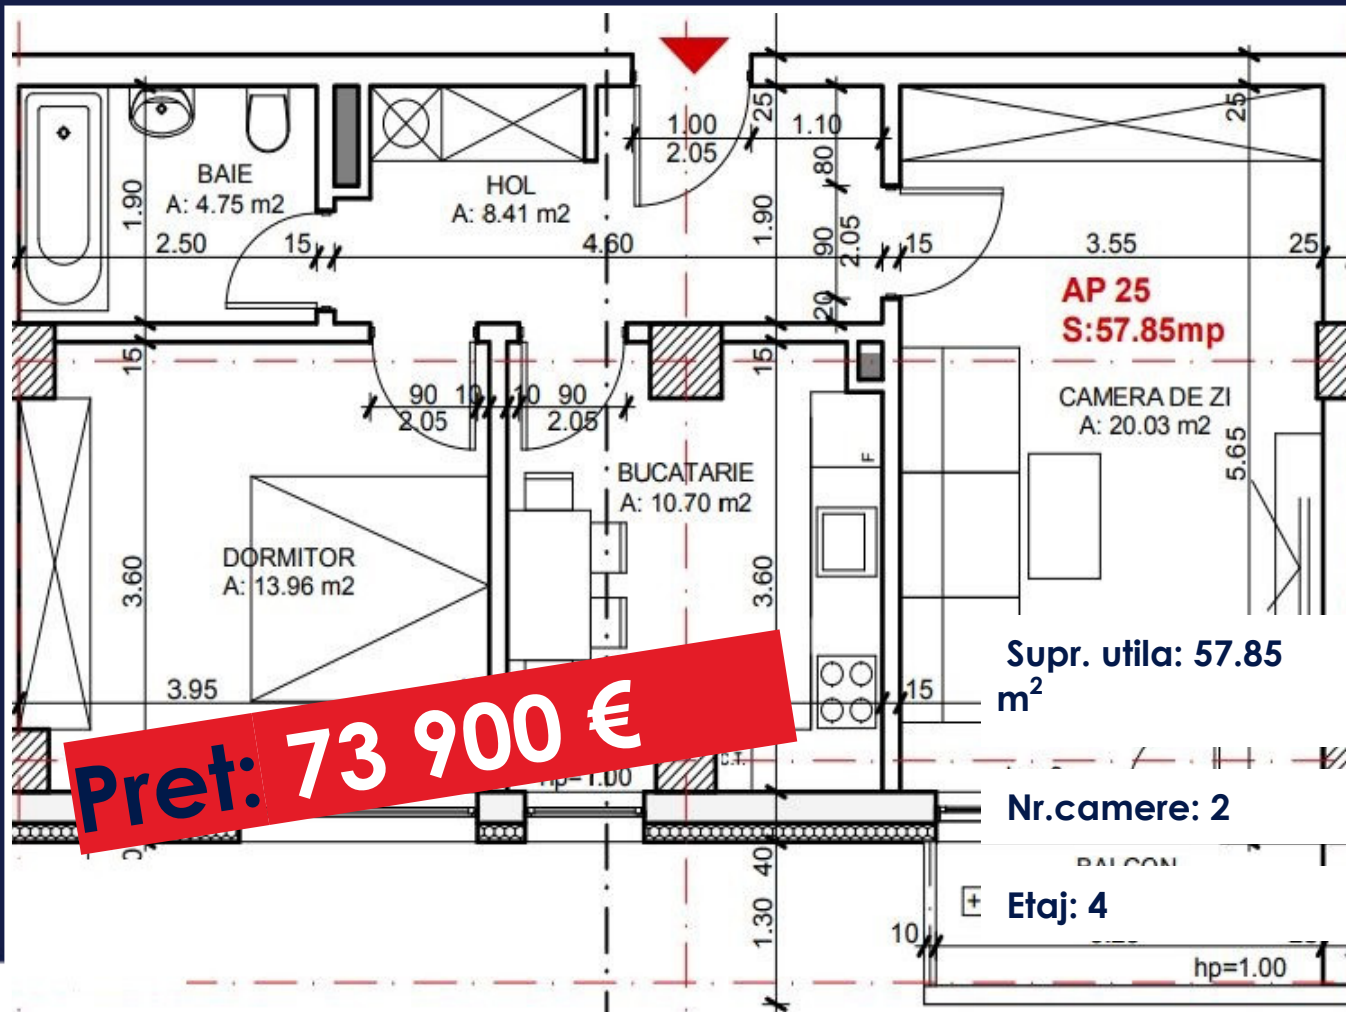

APARTAMENT 2 CAMERE, CARTIER  
GHEORGHENI, ZONA IULIUS MALL  
ID: P8506

DE VANZARE

PERSOANA DE CONTACT: NATALIA ZAHARIA

TEL.MOBIL: 0727.722246

EMAIL: [office@weltimobiliare.ro](mailto:office@weltimobiliare.ro)