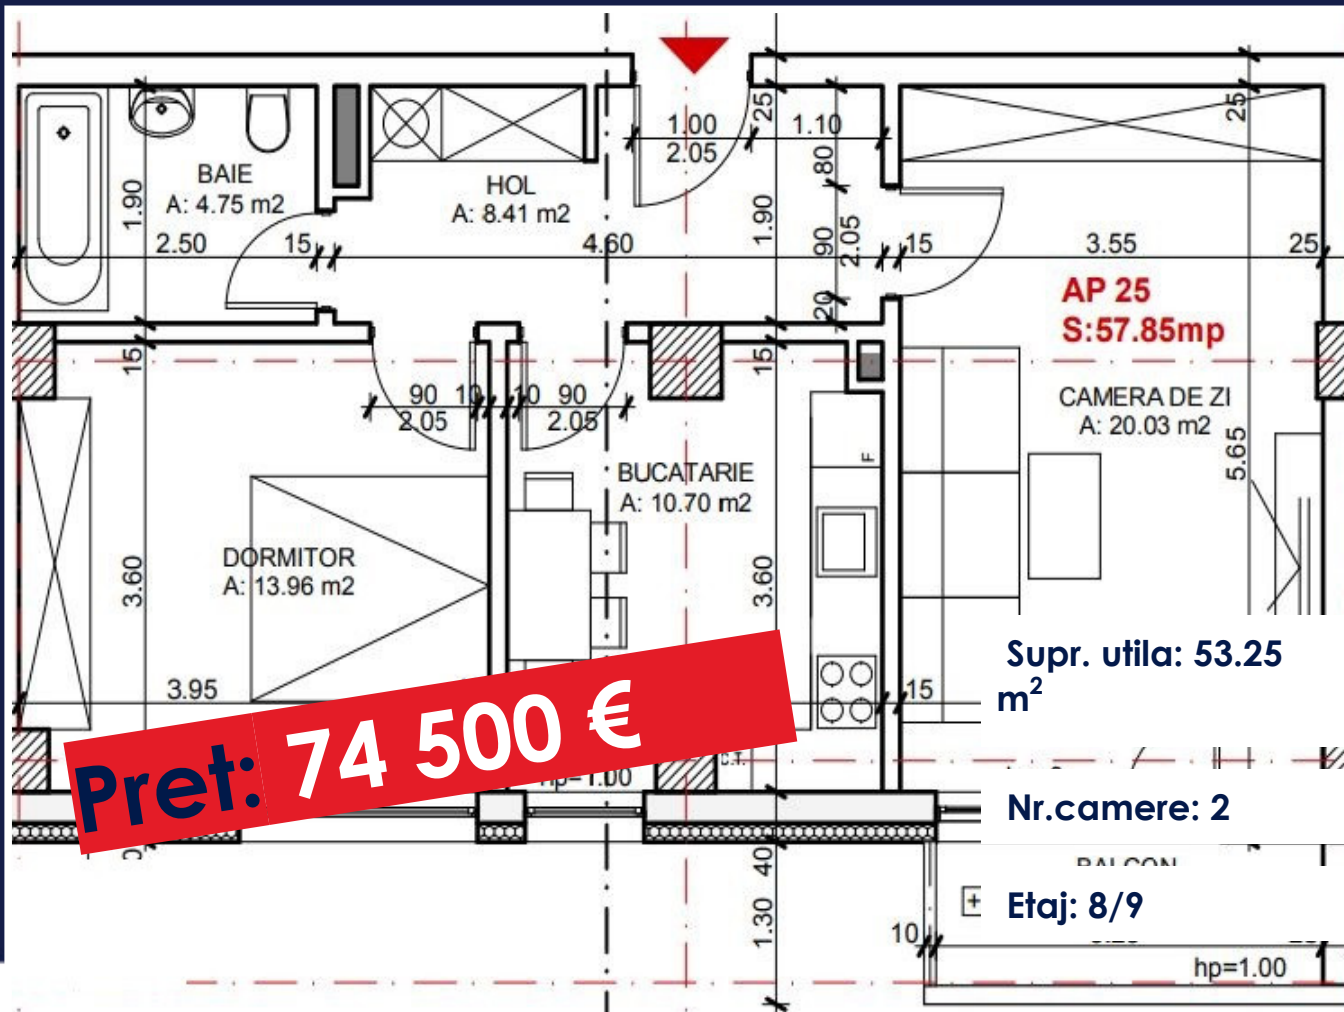

APARTAMENT 2 CAMERE, CARTIER
GHEORGHENI, ZONA IULIUS MALL
ID: P8506

DE VANZARE

PERSONA DE CONTACT: NATALIA ZAHARIA

TEL.MOBIL: 0727.722246

EMAIL: office@weltimobiliare.ro