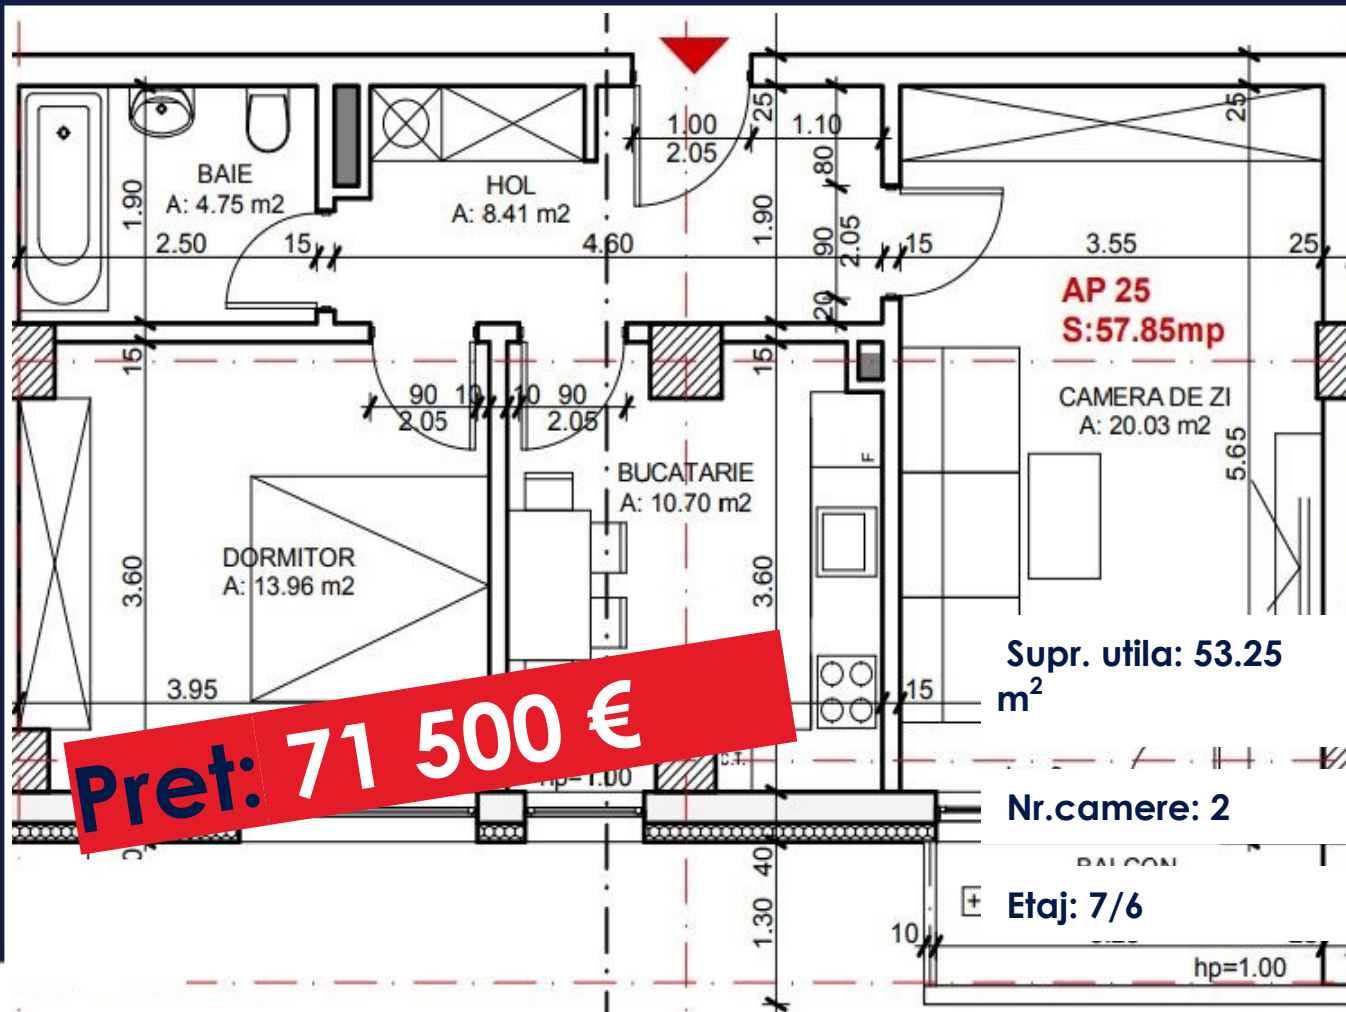

APARTAMENT 2 CAMERE, CARTIER
GHEORGHENI, ZONA IULIUS MALL
ID: P8506

DE VANZARE

PERSOANA DE CONTACT: NATALIA ZAHARIA

TEL.MOBIL: 0727.722246

EMAIL: office@weltimobiliare.ro