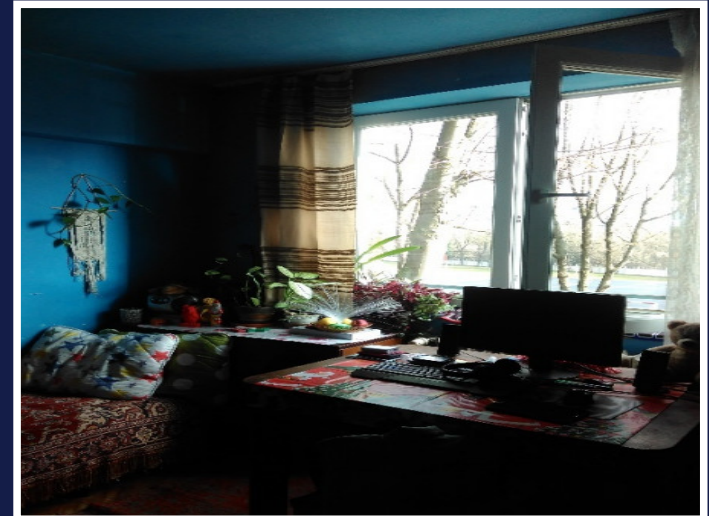

APARTAMENT 2 CAMERE, GHEORGHENI,  
ZONA TRANSYLVANIA COLLEGE  
ID: P8070

DE VANZARE

Pret: 69 000 €

Supr. utila: 45 m<sup>2</sup>

Nr.camere: 2

Etaj: 1/10

Schita are caracter orientativ

PERSOANA DE CONTACT: NATALIA TIBICARU