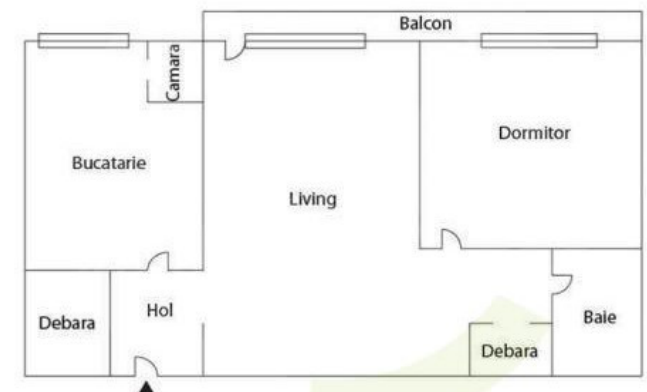

APARTAMENT 2 CAMERE, GHEORGHENI,  
ZONA TRANSYLVANIA COLLEGE  
ID: P8070

DE VANZARE

Supr. utila: 45 m<sup>2</sup>

Nr.camere: 2

Etaj: 1/10

Pret: 69 000 €

Schita are caracter orientativ

PERSOANA DE CONTACT: NATALIA GILC