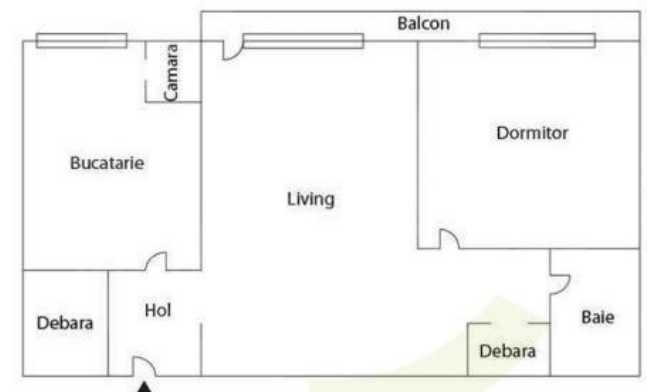

APARTAMENT 2 CAMERE, GHEORGHENI,  
ZONA TRANSYLVANIA COLLEGE  
ID: P8070

DE VANZARE

Pret: 69 000 €

Supr. utila: 45 m<sup>2</sup>

Nr.camere: 2

Etaj: 1/10

Schita are caracter orientativ

PERSOANA DE CONTACT: NATALIA TIBICARU