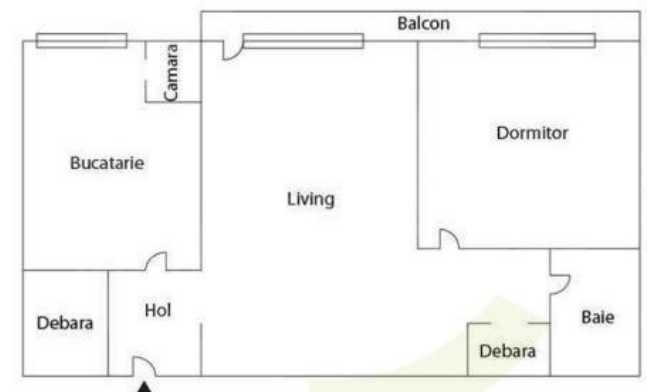

APARTAMENT 2 CAMERE, GHEORGHENI,
ZONA TRANSYLVANIA COLLEGE
ID: P8070

DE VANZARE

Pret: 69 000 €

Supr. utila: 45 m²

Nr.camere: 2

Etaj: 1/10

Schita are caracter orientativ

PERSOANA DE CONTACT: NATALIA TIBICARU