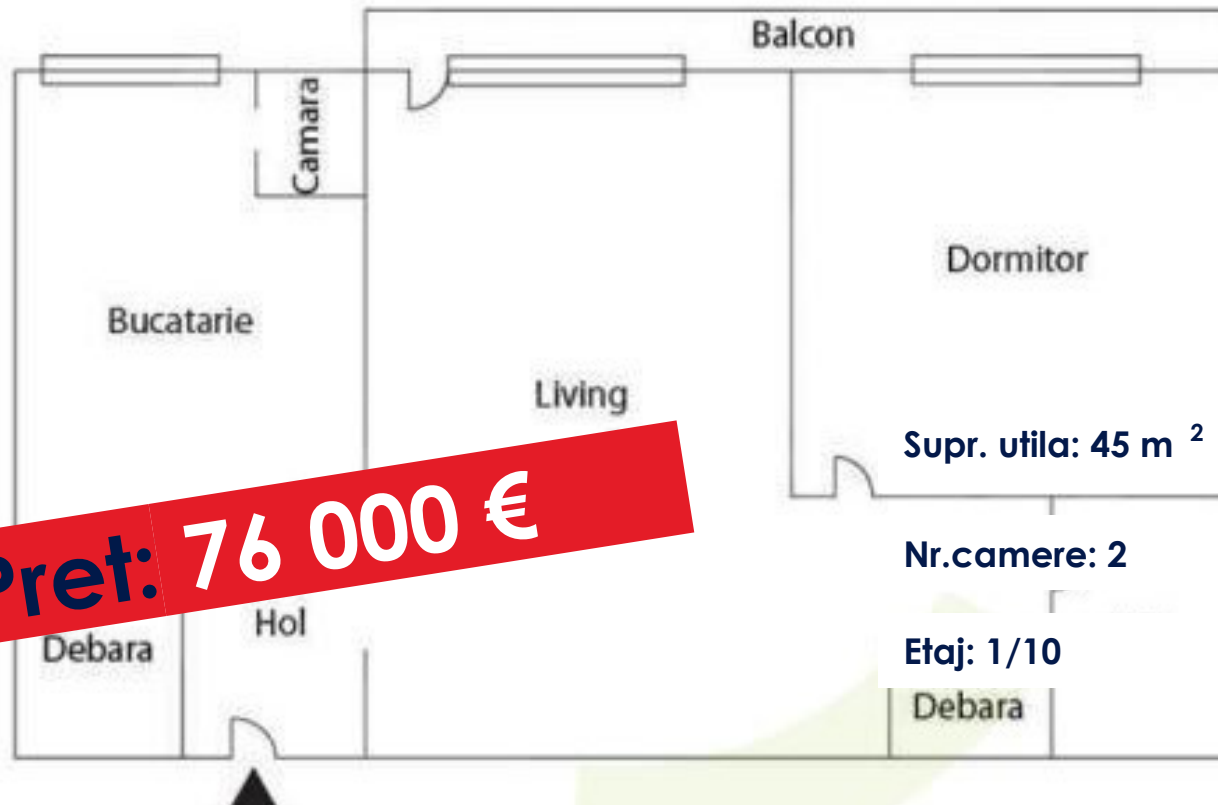

APARTAMENT 2 CAMERE, GHEORGHENI,  
ZONA TRANSYLVANIA COLLEGE  
ID: P8070

DE VANZARE

Schita are caracter orientativ

Pret: 76 000 €

PERSOANA DE CONTACT: NATALIA TIBICARU

TEL.MOBIL: 0799.994044

EMAIL: [office@weltimobiliare.ro](mailto:office@weltimobiliare.ro)