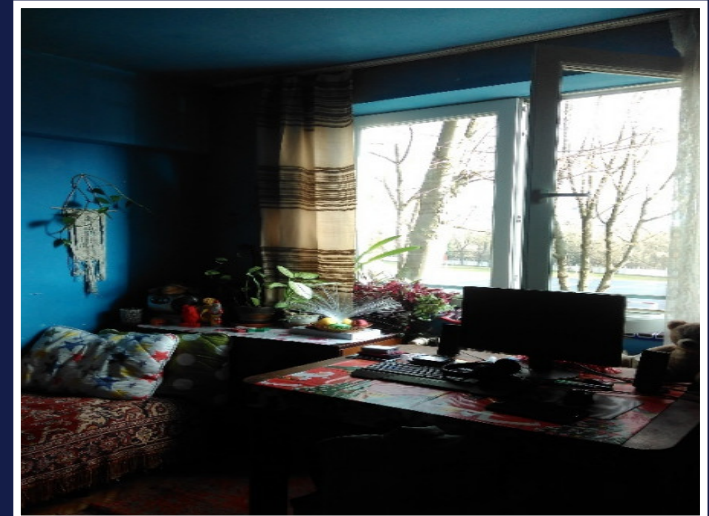

APARTAMENT 2 CAMERE, GHEORGHENI,  
ZONA TRANSYLVANIA COLLEGE  
ID: P8070

DE VANZARE

Supr. utila: 45 m<sup>2</sup>

Nr.camere: 2

Etaj: 1/10

Pret: 69 000 €

Schita are caracter orientativ

PERSOANA DE CONTACT: NATALIA GILC