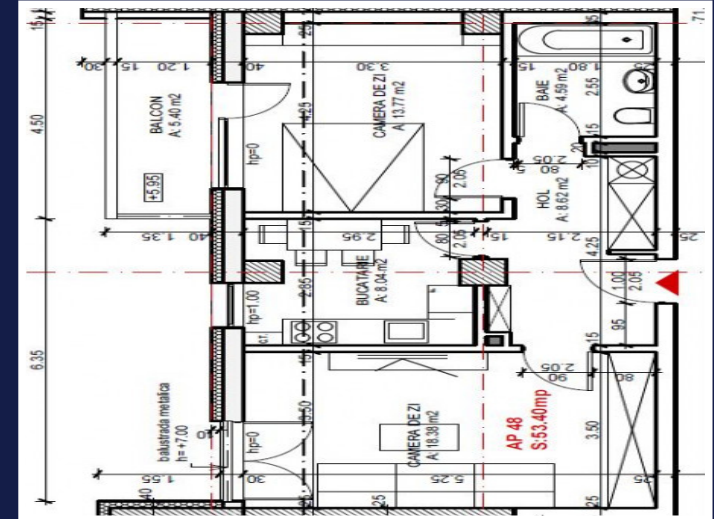

VANZARE APARTAMENTE 1, 2, 3 CAMERE, ZONA IULIUS MALL GHEORGHENI, LANGA PARC

DE VANZARE

ID: P6535

Pret: 74 200 €

Supr. utila: 53.6 m²

Nr.camere: 2

Etaj: 1/9

PERSONA DE CONTACT: ALINA VULTURAR