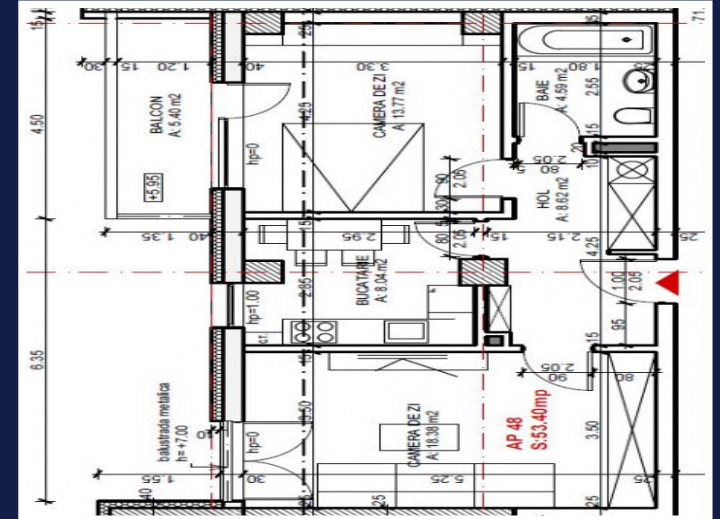

VANZARE APARTAMENTE 1, 2, 3 CAMERE, ZONA IULIUS MALL GHEORGHENI, LANGA PARC

DE VANZARE

ID: P6535

Pret: 69 000 €

Supr. utila: 53.6 m²

Nr.camere: 2

Etaj: 1/9

PERSONA DE CONTACT: ALINA VULTURAR