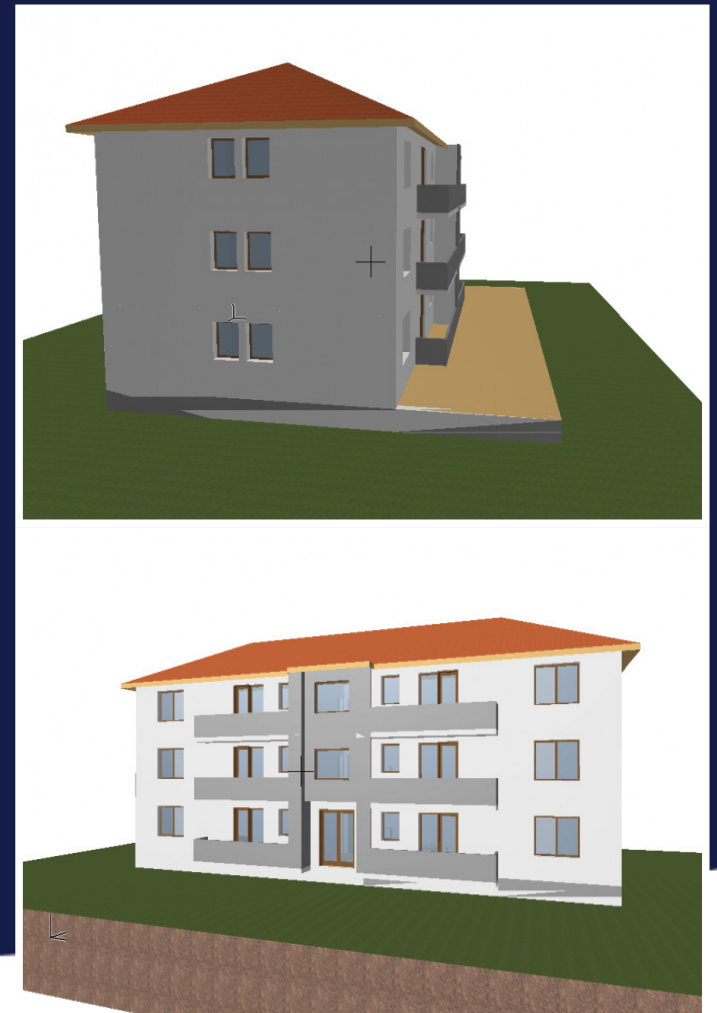

VANZARE APARTAMENT 2 CAMERE, 50MP,
FLORESTI, CENTRAL, CU PARCARE
ID: P5534

DE VANZARE

PERSOANA DE CONTACT: ERVIN CSIKI

TEL.MOBIL: 0799.994045

EMAIL: office@weltimobiliare.ro