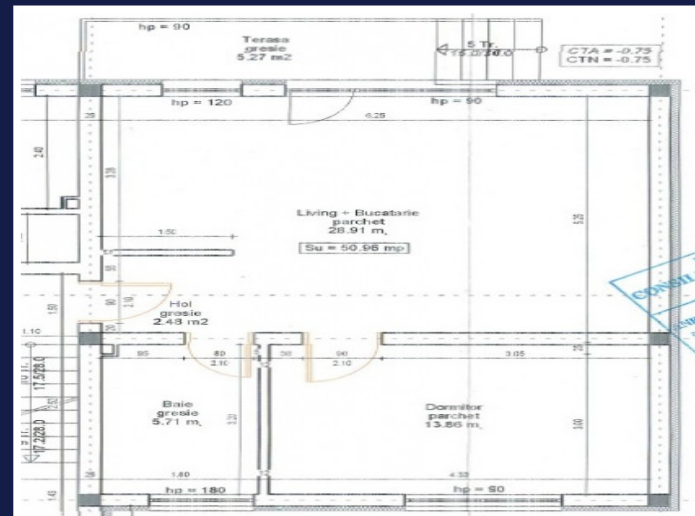

APARTAMENT 2 CAMERE, BLOC CU 6
APARTAMENTE, ZONA TAUTI
ID: P5438

DE VANZARE

PERSONA DE CONTACT: COSMIN ROȘCA

TEL.MOBIL: 0737.040018

EMAIL: office@weltimobiliare.ro