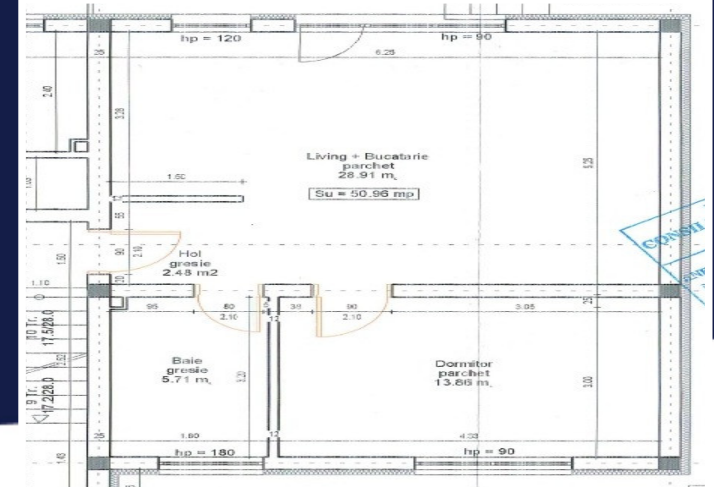

APARTAMENT 2 CAMERE IN BLOC TIP VILA,
CU GRADINA, ZONA TAUTI
ID: P5436

DE VANZARE

PERSOANA DE CONTACT: COSMIN ROȘCA
TEL.MOBIL: 0737.040018
EMAIL: office@weltimobiliare.ro