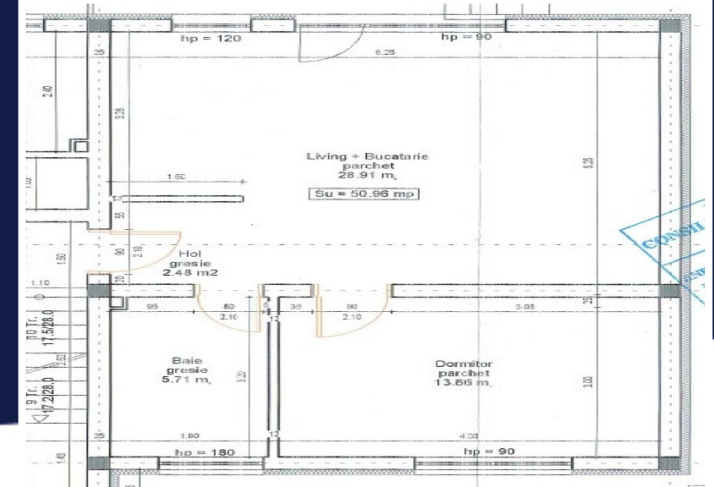

APARTAMENT 2 CAMERE IN BLOC TIP VILA,  
CU GRADINA, ZONA TAUTI  
ID: P5436

DE VANZARE

Supr. utila: 51 m<sup>2</sup>

Nr.camere: 2

PERSOANA DE CONTACT: COSMIN ROȘCA

TEL.MOBIL: 0737.040018

EMAIL: [office@weltimobiliare.ro](mailto:office@weltimobiliare.ro)