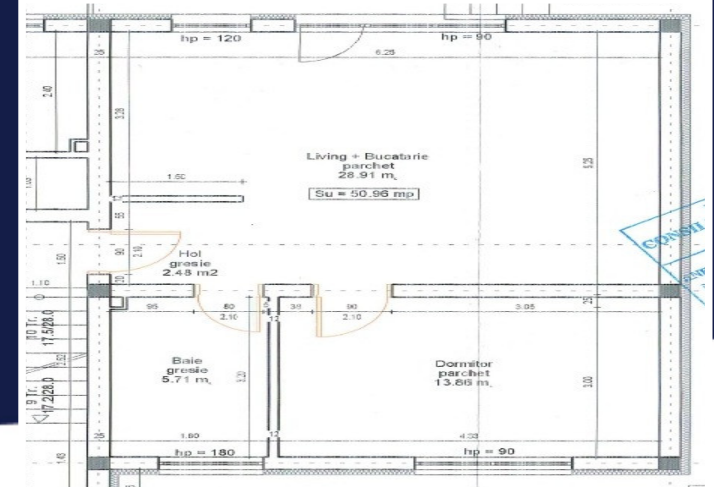

APARTAMENT 2 CAMERE IN BLOC TIP VILA,
CU GRADINA, ZONA TAUTI
ID: P5436

DE VANZARE

PERSOANA DE CONTACT: COSMIN ROȘCA

TEL.MOBIL: 0737.040018

EMAIL: office@weltimobiliare.ro